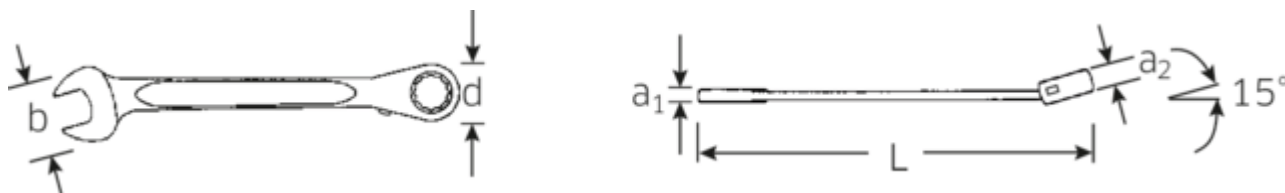

- przetączane
- z podwójnym sześciokątem
- 72 zębów
- do prac w ograniczonych przestrzeniach, kąt pracy tylko 5°
- końcówka oczkowa odchylona 15°
- stal stopowa chromowa, chromowane

Zalety.

Klucze płasko-oczkowe z grzechotką STAHLWILLE 22 mm, przetączalne, bok oczka 15°, zakrzywiony z podwójnym sześciokątem, długość 285 mm, stal ze stopów chromu, chromowana, 41172222

Przetączana grzechotka do szybkiego dokręcania i odkręcania śrub

Zintegrowana grzechotka z 72 zębami umożliwia kąt roboczy wynoszący tylko 5° – dla efektywnej pracy nawet w najciaśniejszych miejscach

Wysokiej jakości, antypoślizgowa struktura powierzchni – dla bezpiecznej pracy nawet z tłustymi rękami

Rysunek techniczny.

Atrybuty techniczne.

a1	10,0 mm
a2	13,5 mm
Liczba zębów	72
Kąt roboczy	5 °
Width mm (b)	46,5 mm
d	41,0 mm
Długość mm (L)	285 mm
Pozycja szczęk	15 °
Szerokość w poprzek płaskowników [mm]	22 mm
Szerokość w poprzek mieszkań 1 [mm]	22 mm
Szerokość w poprzek mieszkań 2 [mm]	22 mm

Dane logistyczne.

Głębokość mm (IFS)	282
Szerokość mm (IFS)	45
Wysokość mm (IFS)	20
Długość (w opakowaniu, mm)	400
Szerokość (w opakowaniu, mm)	150
Wysokość (w opakowaniu, mm)	30
Objętość (w opakowaniu, dm ³)	1.8 dm ³
Numer artykułu	41172222
Waga (brutto, kg)	1,852
Waga PAP (kg)	0,000
Waga PVC (kg)	0,009
GTIN	4018754320196
Kraj pochodzenia	TAIWAN, PROVINCE OF CHINA
Region pochodzenia	Ausländischer Ursprung
WEEE/ElektroG	nicht ear-pflichtig
Nr taryfy celnej	82041100
Standard pakowania	5
Weight	339 g