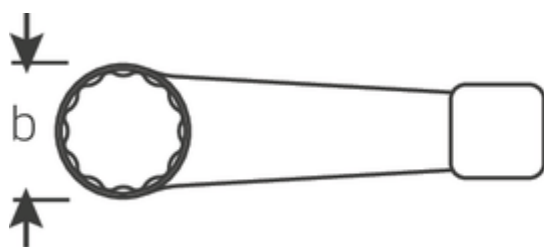

Klucze oczkowe do pobijania

4205

Numer artykułu **42050038**
 GTIN **4018754024155**
 Modelka **4205 38 SCHLAG-
 RINGSCHLUESSEL**

Oznaczenie. Klucz oczkowy udarowy SW 38mm d.205mm

Właściwości.

- DIN 7444
- stal specjalna, szara

Zalety.

DIN 7444

Rysunek techniczny.

Atrybuty techniczne.

a	19,5 mm
Width mm (b)	60 mm
Długość mm (L)	205 mm
Szerokość w poprzek płaskowników [mm]	38 mm

Dane logistyczne.

Głębokość mm (IFS)	205
Szerokość mm (IFS)	58
Wysokość mm (IFS)	18
Długość (w opakowaniu, mm)	205

Szerokość w poprzek mieszkań 38 mm
1 [mm]

Szerokość (w opakowaniu, mm)	58
Wysokość (w opakowaniu, mm)	18
Objętość (w opakowaniu, dm ³)	0.21402 dm ³
Numer artykułu	42050038
Waga (brutto, kg)	0,500
Waga PAP (kg)	0,000
Waga PVC (kg)	0,000
GTIN	4018754024155
Kraj pochodzenia	GERMANY
Region pochodzenia	Nordrhein-Westfalen
WEEE/ElektroG	nicht ear-pflichtig
Nr taryfy celnej	82041100
Standard pakowania	1
Weight	500 g