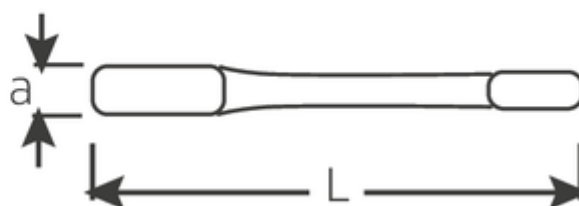

Klucze oczkowe do pobijania

4205

Numer artykułu **42050038**
 GTIN **4018754024155**
 Modelka **4205 38 SCHLAG-
 RINGSCHLUESSEL**

Oznaczenie. Klucz oczkowy udarowy SW 38mm d.205mm

Właściwości.

- DIN 7444
- stal specjalna, szara

Zalety.

DIN 7444

Rysunek techniczny.

Atrybuty techniczne.

a	19,5 mm
Width mm (b)	60 mm
Długość mm (L)	205 mm
Szerokość w poprzek płaskowników [mm]	38 mm

Dane logistyczne.

Głębokość mm (IFS)	205
Szerokość mm (IFS)	58
Wysokość mm (IFS)	18
Długość (w opakowaniu, mm)	205

Szerokość w poprzek mieszkań 38 mm
1 [mm]

Szerokość (w opakowaniu, mm)	58
Wysokość (w opakowaniu, mm)	18
Objętość (w opakowaniu, dm ³)	0.21402 dm ³
Numer artykułu	42050038
Waga (brutto, kg)	0,500
Waga PAP (kg)	0,000
Waga PVC (kg)	0,000
GTIN	4018754024155
Kraj pochodzenia	GERMANY
Region pochodzenia	Nordrhein-Westfalen
WEEE/ElektroG	nicht ear-pflichtig
Nr taryfy celnej	82041100
Standard pakowania	1
Weight	500 g