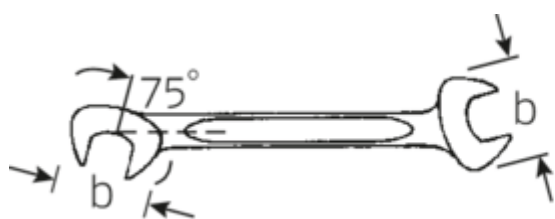

#### Désignation.

Clé à fourche doubles petite ELECTRIC Taille 7/16" L.116mm

#### Caractéristiques.

- Version droite, position de la mâchoire à 15° et 75°
- construction intelligente stable, mince et légère
- résistance élevée à la flexion grâce au profil en double T
- maniable, surface agréable pour la peau grâce à la finition ronde de STAHLWILLE
- extrêmement résistante, durée de vie exceptionnelle
- forgée dans la matrice, trempée et refroidie dans un bain d'huile
- Chrome-Alloy-Steel, chromé

#### Attributs techniques.

a	3 mm
Width mm (b)	24,2 mm
Length mm (L)	116 mm
Angle de la mâchoire	15/75 °
Ouverture [pouces]	7/16 "
Ouverture 1 [pouces]	7/16 "

#### Données logistiques.

Profondeur mm (IFS)	116
Largeur	25
Hauteur mm (IFS)	3
Longueur (emballé, mm)	120
Largeur (emballé, mm)	80
Height (packed, mm)	18

<b>Ouverture 2 [pouces]</b>	7/16 "	<b>Volume (packed, dm3)</b>	0.1728 dm3
		<b>Code</b>	40462828
		<b>Poids (brut, kg)</b>	0,285
		<b>Poids PAP (kg)</b>	0,000
		<b>Poids PVC (kg)</b>	0,004
		<b>GTIN</b>	4018754020027
		<b>Pays d'origine</b>	GERMANY
		<b>Région d'origine</b>	Nordrhein-Westfalen
		<b>WEEE/ElektroG</b>	nicht ear-pflichtig
		<b>Position tarifaire</b>	82041100
		<b>Emballage</b>	10
		<b>Poids</b>	28 g