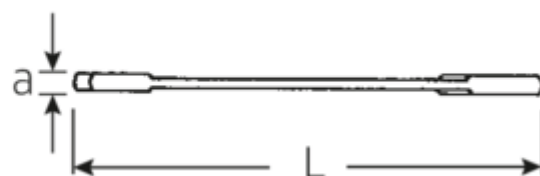

#### Désignation.

Clé à fourche doubles petite ELECTRIC Taille 7/16" L.116mm

#### Caractéristiques.

- Version droite, position de la mâchoire à 15° et 75°
- construction intelligente stable, mince et légère
- résistance élevée à la flexion grâce au profil en double T
- maniable, surface agréable pour la peau grâce à la finition ronde de STAHLWILLE
- extrêmement résistante, durée de vie exceptionnelle
- forgée dans la matrice, trempée et refroidie dans un bain d'huile
- Chrome-Alloy-Steel, chromé

#### Attributs techniques.

a	3 mm
Width mm (b)	24,2 mm
Length mm (L)	116 mm
Angle de la mâchoire	15/75 °
Ouverture [pouces]	7/16 "
Ouverture 1 [pouces]	7/16 "