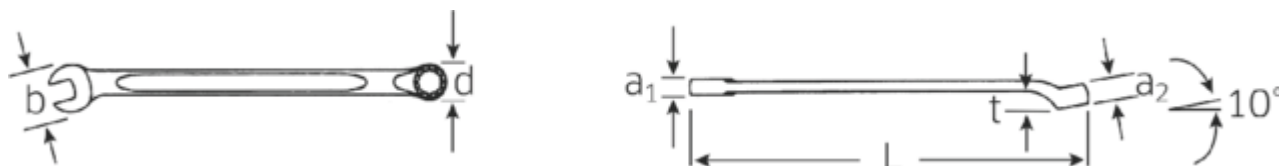

Najważniejsze cechy produktu.

BARDZIEJ WYTRZYMAŁE.

Przy przyłożeniu siły do klucza, największa siła działa na obszar pomiędzy szczęką a chwytem, dlatego też klucze STAHLWILLE są w tym miejscu wzmocnione. Specjalna konstrukcja czyni strefy obciążeń bardziej sprężystymi, co zmniejsza do minimum ryzyko złamania.

SMUKLEJSZE.

Niezwykle cienkościenne pierścienie ułatwiają pracę w ciasnych przestrzeniach. Ponadto pierścienie są wyższe niż standardowe nakrętki – co zapobiega zakleszczeniu się klucza na nakrętce.

Rysunek techniczny.