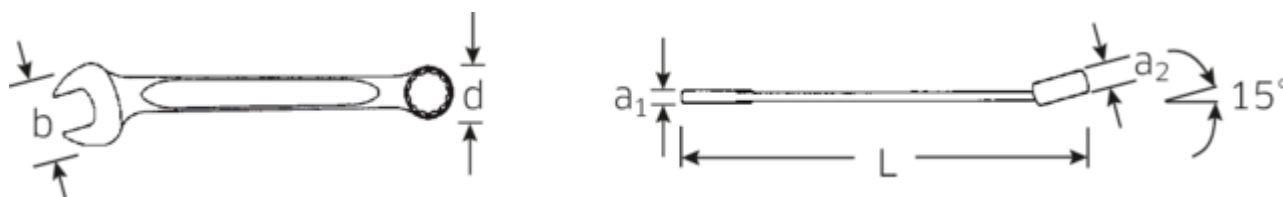

Rysunek techniczny.

Atrybuty techniczne.

a1	3 mm
a2	3,2 mm
Width mm (b)	14 mm
d	9,8 mm
DIN	DIN 3113 Form A
Długość mm (L)	95 mm
Pozycja szczęk	15 °
Szerokość w poprzek płaskowników [cal]	13/64 "
Szerokość w poprzek mieszkań 1 [cal]	13/64 "
Szerokość w poprzek mieszkań 2 [cal]	13/64 "

Dane logistyczne.

Głębokość mm (IFS)	95
Szerokość mm (IFS)	14
Wysokość mm (IFS)	5
Długość (w opakowaniu, mm)	97
Szerokość (w opakowaniu, mm)	15
Wysokość (w opakowaniu, mm)	18
Objętość (w opakowaniu, dm³)	0.02619 dm³
Numer artykułu	40481313
Waga (brutto, kg)	0,054
Waga PAP (kg)	0,000
Waga PVC (kg)	0,003
GTIN	4018754020065
Kraj pochodzenia	GERMANY
Region pochodzenia	Nordrhein-Westfalen
WEEE/ElektroG	nicht ear-pflichtig
Nr taryfy celnej	82041100
Standard pakowania	5
Weight	10 g

Variants.

Nr art.	Nr artykułu (ERP)	Oznaczenie	GTIN
40481212	13 A 3/16	Klucz płasko-oczkowy OPEN BOX SW 3/16" d.95mm	4018754020058
40481313	13 A 13/64	Klucz płasko-oczkowy OPEN BOX SW 13/64" d.95mm	4018754020065