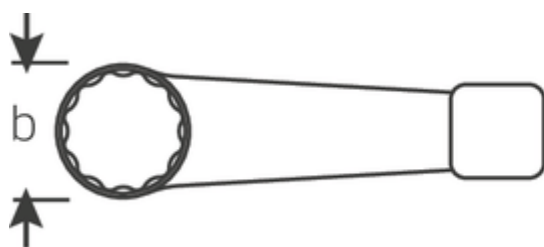

### 4205

Numer artykułu **42050048**  
 GTIN **4018754024216**  
 Modelka **4205 48 SCHLAG-  
 RINGSCHLUESSEL**

**Oznaczenie.** Klucz oczkowy uderowy SW 48mm d.240mm

**Właściwości.**

- DIN 7444
- stal specjalna, szara

## Atrybuty techniczne.

a	22,5 mm
Width mm (b)	75 mm
Długość mm (L)	240 mm
Szerokość w poprzek płaskowników [mm]	48 mm