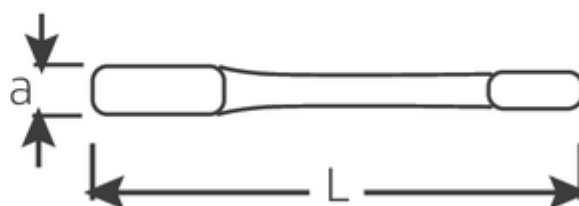

### 4205

Numer artykułu **42050048**  
 GTIN **4018754024216**  
 Modelka **4205 48 SCHLAG-  
 RINGSCHLUESSEL**

**Oznaczenie.** Klucz oczkowy uderowy SW 48mm d.240mm

**Właściwości.**

- DIN 7444
- stal specjalna, szara

## Atrybuty techniczne.

a	22,5 mm
Width mm (b)	75 mm
Długość mm (L)	240 mm
Szerokość w poprzek płaskowników [mm]	48 mm