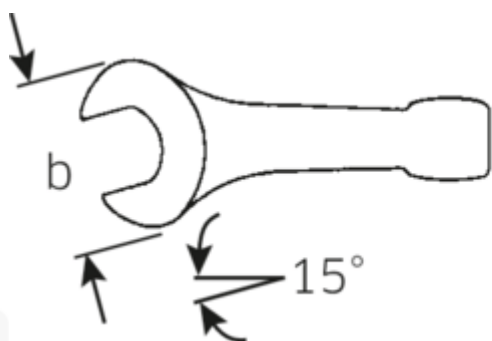

Clés à fourche à frapper

4204

N° d'art. 42040085
 GTIN 4018754023783
 Modèle 4204 85 SCHLAG-
 MAULSCHLUESSEL

Désignation. Clé plate de frappe Taille 85mm L.408mm

Caractéristiques.

- DIN 133
- acier spécial, gris métallisé

Avantages.

DIN 133

Dessin technique.

Attributs techniques.

Length mm (L)	408 mm
Ouverture [mm]	85 mm
Ouverture 1 [mm]	85 mm

Données logistiques.

Profondeur mm (IFS)	410
Largeur	175
Hauteur mm (IFS)	35

Longueur (emballé, mm)	410
Largeur (emballé, mm)	175
Height (packed, mm)	35
Volume (packed, dm3)	2.51125 dm3
Code	42040085
Poids (brut, kg)	5,935
Poids PAP (kg)	0,000
Poids PVC (kg)	0,000
GTIN	4018754023783
Pays d'origine	GERMANY
Région d'origine	Nordrhein-Westfalen
WEEE/ElektroG	nicht ear-pflichtig
Position tarifaire	82041100
Emballage	1
Poids	5871 g

Variantes.

Art. no.	Réf. article (ERP)	Désignation de l'article (Autom.)	GTIN
42040027	4204 27 SCHLAG-MAULSCHLUESSEL	Clé plate de frappe Taille 27mm L.180mm	4018754023653
42040030	4204 30 SCHLAG-MAULSCHLUESSEL	Clé plate de frappe Taille 30mm L.190mm	4018754023660
42040032	4204 32 SCHLAG-MAULSCHLUESSEL	Clé plate de frappe Taille 32mm L.190mm	4018754023677
42040036	4204 36 SCHLAG-MAULSCHLUESSEL	Clé plate de frappe Taille 36mm L.215mm	4018754023684
42040041	4204 41 SCHLAG-MAULSCHLUESSEL	Clé plate de frappe Taille 41mm L.235mm	4018754023691
42040046	4204 46 SCHLAG-MAULSCHLUESSEL	Clé plate de frappe Taille 46mm L.255mm	4018754023707
42040050	4204 50 SCHLAG-MAULSCHLUESSEL	Clé plate de frappe Taille 50mm L.275mm	4018754023714
42040055	4204 55 SCHLAG-MAULSCHLUESSEL	Clé plate de frappe Taille 55mm L.300mm	4018754023721
42040060	4204 60 SCHLAG-MAULSCHLUESSEL	Clé plate de frappe Taille 60mm L.320mm	4018754023738
42040065	4204 65 SCHLAG-MAULSCHLUESSEL	Clé plate de frappe Taille 65mm L.342mm	4018754023745
42040070	4204 70 SCHLAG-MAULSCHLUESSEL	Clé plate de frappe Taille 70mm L.375mm	4018754023752
42040075	4204 75 SCHLAG-MAULSCHLUESSEL	Clé plate de frappe Taille 75mm L.375mm	4018754023769