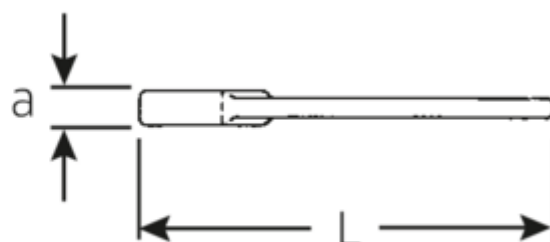

Clés à fourche à frapper

4204

N° d'art. 42040085
 GTIN 4018754023783
 Modèle 4204 85 SCHLAG-
 MAULSCHLUESSEL

Désignation. Clé plate de frappe Taille 85mm L.408mm

Caractéristiques.

- DIN 133
- acier spécial, gris métallisé

Avantages.

DIN 133

Dessin technique.

Attributs techniques.

Length mm (L)	408 mm
Ouverture [mm]	85 mm
Ouverture 1 [mm]	85 mm

Données logistiques.

Profondeur mm (IFS)	410
Largeur	175
Hauteur mm (IFS)	35

Longueur (emballé, mm)	410
Largeur (emballé, mm)	175
Height (packed, mm)	35
Volume (packed, dm3)	2.51125 dm3
Code	42040085
Poids (brut, kg)	5,935
Poids PAP (kg)	0,000
Poids PVC (kg)	0,000
GTIN	4018754023783
Pays d'origine	GERMANY
Région d'origine	Nordrhein-Westfalen
WEEE/ElektroG	nicht ear-pflichtig
Position tarifaire	82041100
Emballage	1
Poids	5871 g