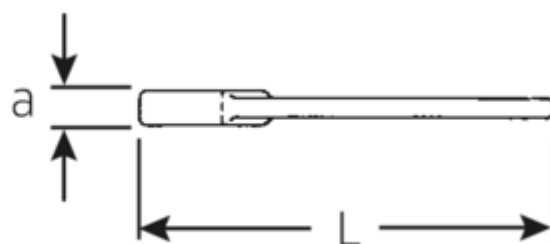

Clés à fourche à frapper

4204

N° d'art. **42040027**
 GTIN **4018754023653**
 Modèle **4204 27 SCHLAG-
 MAULSCHLUESSEL**

Désignation. Clé plate de frappe Taille 27mm L.180mm

Caractéristiques.

- DIN 133
- acier spécial, gris métallisé

Avantages.

DIN 133

Dessin technique.**Attributs techniques.**

Length mm (L)	180 mm
Ouverture [mm]	27 mm
Ouverture 1 [mm]	27 mm

Données logistiques.

Profondeur mm (IFS)	180
Largeur	55
Hauteur mm (IFS)	16

Longueur (emballé, mm)	180
Largeur (emballé, mm)	55
Height (packed, mm)	16
Volume (packed, dm3)	0.1584 dm3
Code	42040027
Poids (brut, kg)	0,321
Poids PAP (kg)	0,000
Poids PVC (kg)	0,004
GTIN	4018754023653
Pays d'origine	GERMANY
Région d'origine	Nordrhein-Westfalen
WEEE/ElektroG	nicht ear-pflichtig
Position tarifaire	82041100
Emballage	1
Poids	321 g