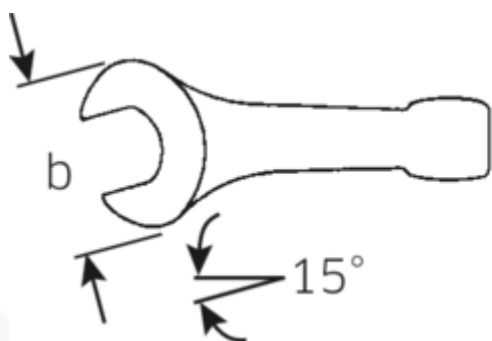

Clés à fourche à frapper

4204

N° d'art. **42040027**
 GTIN **4018754023653**
 Modèle **4204 27 SCHLAG-
 MAULSCHLUESSEL**

Désignation. Clé plate de frappe Taille 27mm L.180mm

Caractéristiques.

- DIN 133
- acier spécial, gris métallisé

Avantages.

DIN 133

Dessin technique.**Attributs techniques.**

Length mm (L)	180 mm
Ouverture [mm]	27 mm
Ouverture 1 [mm]	27 mm

Données logistiques.

Profondeur mm (IFS)	180
Largeur	55
Hauteur mm (IFS)	16

Longueur (emballé, mm)	180
Largeur (emballé, mm)	55
Height (packed, mm)	16
Volume (packed, dm3)	0.1584 dm3
Code	42040027
Poids (brut, kg)	0,321
Poids PAP (kg)	0,000
Poids PVC (kg)	0,004
GTIN	4018754023653
Pays d'origine	GERMANY
Région d'origine	Nordrhein-Westfalen
WEEE/ElektroG	nicht ear-pflichtig
Position tarifaire	82041100
Emballage	1
Poids	321 g

Variantes.

Art. no.	Réf. article (ERP)	Désignation de l'article (Autom.)	GTIN
42040027	4204 27 SCHLAG-MAULSCHLUESSEL	Clé plate de frappe Taille 27mm L.180mm	4018754023653
42040030	4204 30 SCHLAG-MAULSCHLUESSEL	Clé plate de frappe Taille 30mm L.190mm	4018754023660
42040032	4204 32 SCHLAG-MAULSCHLUESSEL	Clé plate de frappe Taille 32mm L.190mm	4018754023677
42040036	4204 36 SCHLAG-MAULSCHLUESSEL	Clé plate de frappe Taille 36mm L.215mm	4018754023684
42040041	4204 41 SCHLAG-MAULSCHLUESSEL	Clé plate de frappe Taille 41mm L.235mm	4018754023691
42040046	4204 46 SCHLAG-MAULSCHLUESSEL	Clé plate de frappe Taille 46mm L.255mm	4018754023707
42040050	4204 50 SCHLAG-MAULSCHLUESSEL	Clé plate de frappe Taille 50mm L.275mm	4018754023714
42040055	4204 55 SCHLAG-MAULSCHLUESSEL	Clé plate de frappe Taille 55mm L.300mm	4018754023721
42040060	4204 60 SCHLAG-MAULSCHLUESSEL	Clé plate de frappe Taille 60mm L.320mm	4018754023738
42040065	4204 65 SCHLAG-MAULSCHLUESSEL	Clé plate de frappe Taille 65mm L.342mm	4018754023745
42040070	4204 70 SCHLAG-MAULSCHLUESSEL	Clé plate de frappe Taille 70mm L.375mm	4018754023752
42040075	4204 75 SCHLAG-MAULSCHLUESSEL	Clé plate de frappe Taille 75mm L.375mm	4018754023769