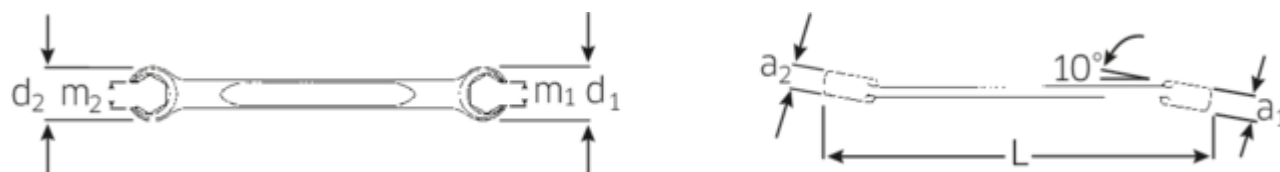

Dwustronne klucze oczkowe otwarte, OPEN RING

OPEN RING 24a

Numer artykułu	41482428
GTIN	4018754022861
Modelka	24 A 3/8 X 7/16

Oznaczenie.

Dwustronny klucz oczkowy otwarty kątowy OPEN RING SW 3/8 x 7/16 " d.155mm

Właściwości.

- z sześciokątem
- stal stopowa chromowa, chromowane

Zalety.

z sześciokątem

Najważniejsze cechy produktu.

SMUKLEJSZE.

Niezwykle cienkościenne pierścienie ułatwiają pracę w ciasnych przestrzeniach. Ponadto pierścienie są wyższe niż standardowe nakrętki – co zapobiega zakleszczeniu się klucza na nakrętce.

PRODUCT IMAGE
IN PROGRESS

Rysunek techniczny.

Atrybuty techniczne.

a1	8,5 mm
a2	9 mm
Profil wyjściowy	sześciokąt AS-drive
d1	19,5 mm
d2	21,5 mm
Długość mm (L)	155 mm
m1	7,1 mm
m2	8,6 mm
Szerokość w poprzek mieszkań 1 [cal]	3/8 "
Szerokość w poprzek mieszkań 2 [cal]	7/16 "

Variants.

Nr art.	Nr artykułu (ERP)	Oznaczenie	GTIN
41481620	24 A 1/4 X 5/16	Dwustronny klucz oczkowy otwarty kątowy OPEN RING SW 1/4 x 5/16 " d.105mm	4018754022847
41482024	24 A 5/16 X 3/8	Dwustronny klucz oczkowy otwarty kątowy OPEN RING SW 5/16 x 3/8 " d.145mm	4018754022854