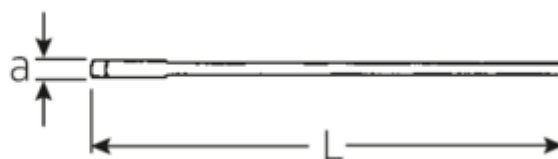

Jednostronne klucze płaskie

4004

Numer artykułu	40040240
GTIN	4018754018307
Modelka	4004 24
	EINMAULSCHLUESSEL

Oznaczenie. klucz płaski jednostronny SW 24mm d.215mm

Właściwości.

- DIN 894 do 85 mm
- stal specjalna, stalowo szary

Zalety.

DIN 894 do 85 mm

Rysunek techniczny.

Atrybuty techniczne.

a	8,9 mm
Width mm (b)	50 mm
Długość mm (L)	215 mm
Szerokość w poprzek płaskowników [mm]	24 mm

Dane logistyczne.

Głębokość mm (IFS)	212
Szerokość mm (IFS)	50
Wysokość mm (IFS)	9
Długość (w opakowaniu, mm)	220

Szerokość w poprzek mieszkań 24 mm
1 [mm]

Szerokość (w opakowaniu, mm)	80
Wysokość (w opakowaniu, mm)	49
Objętość (w opakowaniu, dm ³)	0.8624 dm ³
Numer artykułu	40040240
Waga (brutto, kg)	1,470
Waga PAP (kg)	0,000
Waga PVC (kg)	0,012
GTIN	4018754018307
Kraj pochodzenia	GERMANY
Region pochodzenia	Nordrhein-Westfalen
WEEE/ElektroG	nicht ear-pflichtig
Nr taryfy celnej	82041100
Standard pakowania	10
Weight	147 g