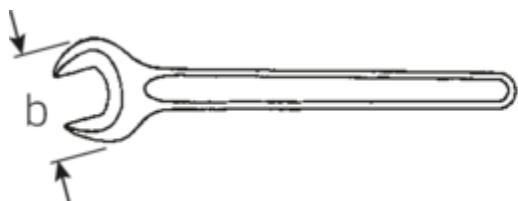

Jednostronne klucze płaskie

4004

Numer artykułu	40040240
GTIN	4018754018307
Modelka	4004 24
	EINMAULSCHLUESSEL

Oznaczenie. klucz płaski jednostronny SW 24mm d.215mm

Właściwości.

- DIN 894 do 85 mm
- stal specjalna, stalowo szary

Zalety.

DIN 894 do 85 mm

Rysunek techniczny.

Atrybuty techniczne.

a	8,9 mm
Width mm (b)	50 mm
Długość mm (L)	215 mm
Szerokość w poprzek płaskowników [mm]	24 mm

Dane logistyczne.

Głębokość mm (IFS)	212
Szerokość mm (IFS)	50
Wysokość mm (IFS)	9
Długość (w opakowaniu, mm)	220

Szerokość w poprzek mieszkań 24 mm
1 [mm]

Szerokość (w opakowaniu, mm)	80
Wysokość (w opakowaniu, mm)	49
Objętość (w opakowaniu, dm ³)	0.8624 dm ³
Numer artykułu	40040240
Waga (brutto, kg)	1,470
Waga PAP (kg)	0,000
Waga PVC (kg)	0,012
GTIN	4018754018307
Kraj pochodzenia	GERMANY
Region pochodzenia	Nordrhein-Westfalen
WEEE/ElektroG	nicht ear-pflichtig
Nr taryfy celnej	82041100
Standard pakowania	10
Weight	147 g