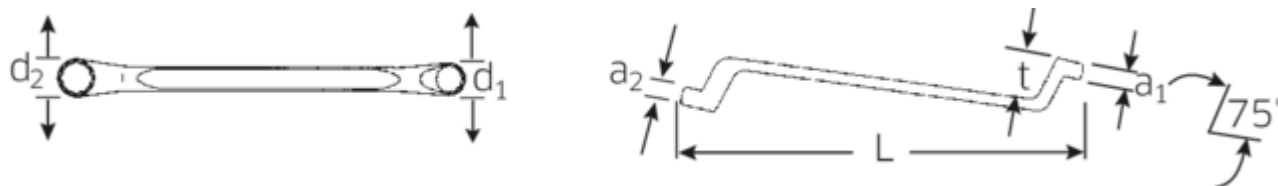

Dwustronne klucze oczkowe

StahlwilleSTABIL®20

Numer artykułu	41044650
GTIN	4018754021208
Modelka	20 46 X 50

Oznaczenie.

Zestaw dwustronnych kluczy oczkowych StahlwilleSTABIL SW 46 x 50 mm d.535mm

Właściwości.

StahlwilleSTABIL®

- głębokoodsadzone
- DIN 838/ISO 10104
- stal stopowa chromowa, chromowane

Zalety.

głęboko odsadzone

Najważniejsze cechy produktu.

SMUKLEJSZE.

Niezwykle cienkościenne pierścienie ułatwiają pracę w ciasnych przestrzeniach. Ponadto pierścienie są wyższe niż standardowe nakrętki – co zapobiega zakleszczeniu się klucza na nakrętce.

PRODUCT IMAGE
IN PROGRESS

Rysunek techniczny.

Atrybuty techniczne.

a1	19 mm
a2	20 mm
Profil wyjściowy	Nasadka podwójna sześciokątna AS-drive
d1	65,2 mm
d2	73 mm
Długość mm (L)	535 mm
Szerokość w poprzek mieszkań 1 [mm]	46 mm
Szerokość w poprzek mieszkań 2 [mm]	50 mm
t	45 mm

Dane logistyczne.

Głębokość mm (IFS)	535
Szerokość mm (IFS)	73
Wysokość mm (IFS)	20
Długość (w opakowaniu, mm)	540
Szerokość (w opakowaniu, mm)	74
Wysokość (w opakowaniu, mm)	20
Objętość (w opakowaniu, dm ³)	0.7992 dm ³
Numer artykułu	41044650
Waga (brutto, kg)	1,709
Waga PAP (kg)	0,000
Waga PVC (kg)	0,000
GTIN	4018754021208
Kraj pochodzenia	GERMANY
Region pochodzenia	Nordrhein-Westfalen
WEEE/ElektroG	nicht ear-pflichtig
Nr taryfy celnej	82041100
Standard pakowania	1
Weight	1709 g