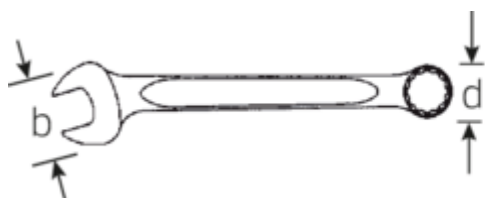

Points forts du produit.

PLUS STABLES.

Comme les plus grandes forces agissent sur la partie entre la fourche et la tige, cette zone est renforcée chez STAHLWILLE. Grâce à sa conception spéciale, les zones de charge sont plus stables et le risque de rupture est réduit à son minimum.

PLUS ÉTROITES.

Les bagues à parois extrêmement minces permettent de travailler dans des endroits difficiles d'accès. De plus, les bagues sont plus hautes que les écrous standard - tout blocage est impossible.

Dessin technique.

Attributs techniques.

a1	4,8 mm
a2	7 mm
Width mm (b)	23 mm
d	14,3 mm
DIN	DIN 3113 Form A
Length mm (L)	125 mm
Angle de la mâchoire	15 °
Ouverture [pouces]	3/8 "
Ouverture 1 [pouces]	3/8 "
Ouverture 2 [pouces]	3/8 "