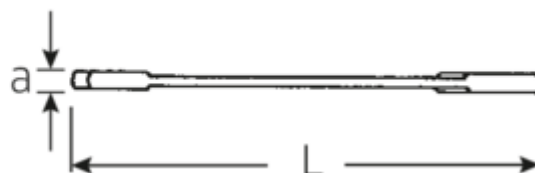

Małe klucze płaskie dwustronne ELECTRIC

ELECTRIC 12a

Numer artykułu	40461818
GTIN	4018754019984
Modelka	12 A 9/32

Oznaczenie.

Klucz płaski dwustronny mały ELECTRIC SW 9/32" d.91mm

Właściwości.

- stal stopowa chromowa, chromowane

Rysunek techniczny.

Atrybuty techniczne.

a	2 mm
Width mm (b)	14,7 mm
Długość mm (L)	91 mm
Pozycja szczęk	15/75 °
Szerokość w poprzek płaskowników [cal]	9/32 "
Szerokość w poprzek mieszkań 1 [cal]	9/32 "
Szerokość w poprzek mieszkań 2 [cal]	9/32 "

Dane logistyczne.

Głębokość mm (IFS)	91
Szerokość mm (IFS)	15
Wysokość mm (IFS)	2
Długość (w opakowaniu, mm)	100
Szerokość (w opakowaniu, mm)	40
Wysokość (w opakowaniu, mm)	11
Objętość (w opakowaniu, dm ³)	0.044 dm ³
Numer artykułu	40461818