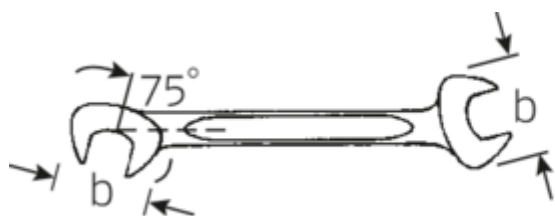

Małe klucze płaskie dwustronne ELECTRIC

ELECTRIC 12a

Numer artykułu	40461818
GTIN	4018754019984
Modelka	12 A 9/32

Oznaczenie.

Klucz płaski dwustronny mały ELECTRIC SW 9/32" d.91mm

Właściwości.

- stal stopowa chromowa, chromowane

Rysunek techniczny.

Atrybuty techniczne.

a	2 mm
Width mm (b)	14,7 mm
Długość mm (L)	91 mm
Pozycja szczęk	15/75 °
Szerokość w poprzek płaskowników [cal]	9/32 "
Szerokość w poprzek mieszkań 1 [cal]	9/32 "
Szerokość w poprzek mieszkań 2 [cal]	9/32 "

Dane logistyczne.

Głębokość mm (IFS)	91
Szerokość mm (IFS)	15
Wysokość mm (IFS)	2
Długość (w opakowaniu, mm)	100
Szerokość (w opakowaniu, mm)	40
Wysokość (w opakowaniu, mm)	11
Objętość (w opakowaniu, dm ³)	0.044 dm ³
Numer artykułu	40461818

Variants.

Nr art.	Nr artykułu (ERP)	Oznaczenie	GTIN
40461010	12 A 5/32	Klucz płaski dwustronny mały ELECTRIC SW 5/32" d.70mm	4018754019922
40461212	12 A 3/16	Klucz płaski dwustronny mały ELECTRIC SW 3/16" d.70mm	4018754019939
40461313	12 A 13/64	Klucz płaski dwustronny mały ELECTRIC SW 13/64" d.78mm	4018754019946
40461414	12 A 7/32	Klucz płaski dwustronny mały ELECTRIC SW 7/32" d.78mm	4018754019953
40461515	12 A 15/64	Klucz płaski dwustronny mały ELECTRIC SW 15/64" d.78mm	4018754019960
40461616	12 A 1/4	Klucz płaski dwustronny mały ELECTRIC SW 1/4" d.91mm	4018754019977
40461818	12 A 9/32	Klucz płaski dwustronny mały ELECTRIC SW 9/32" d.91mm	4018754019984
40462020	12 A 5/16	Klucz płaski dwustronny mały ELECTRIC SW 5/16" d.96mm	4018754019991
40462222	12 A 11/32	Klucz płaski dwustronny mały ELECTRIC SW 11/32" d.103mm	4018754020003
40462424	12 A 3/8	Klucz płaski dwustronny mały ELECTRIC SW 3/8" d.105mm	4018754020010
40462828	12 A 7/16	Klucz płaski dwustronny mały ELECTRIC SW 7/16" d.116mm	4018754020027
40463232	12 A 1/2	Klucz płaski dwustronny mały ELECTRIC SW 1/2" d.131mm	4018754020034
40463434	12 A 9/16	Klucz płaski dwustronny mały ELECTRIC SW 9/16" d.131mm	4018754020041