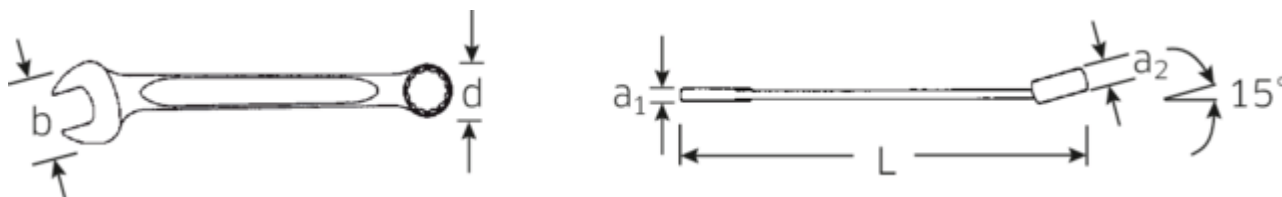

Najważniejsze cechy produktu.

BARDZIEJ WYTRZYMAŁE.

Przy przyłożeniu siły do klucza, największa siła działa na obszar pomiędzy szczęką a chwytem, dlatego też klucze STAHLWILLE są w tym miejscu wzmocnione. Specjalna konstrukcja czyni strefy obciążeń bardziej sprężystymi, co zmniejsza do minimum ryzyko złamania.

SMUKLEJSZE.

Niezwykle cienkościennie pierścienie ułatwiają pracę w ciasnych przestrzeniach. Ponadto pierścienie są wyższe niż standardowe nakrętki – co zapobiega zakleszczeniu się klucza na nakrętce.

Rysunek techniczny.

Atrybuty techniczne.

a1	10 mm
a2	18 mm
Width mm (b)	80 mm
d	49,3 mm
DIN	DIN 3113 Form A
Długość mm (L)	460 mm
Pozycja szczęk	15 °
Szerokość w poprzek płaskowników [cal]	1 3/8 "
Szerokość w poprzek mieszkań 1 [cal]	1 3/8 "
Szerokość w poprzek mieszkań 2 [cal]	1 3/8 "