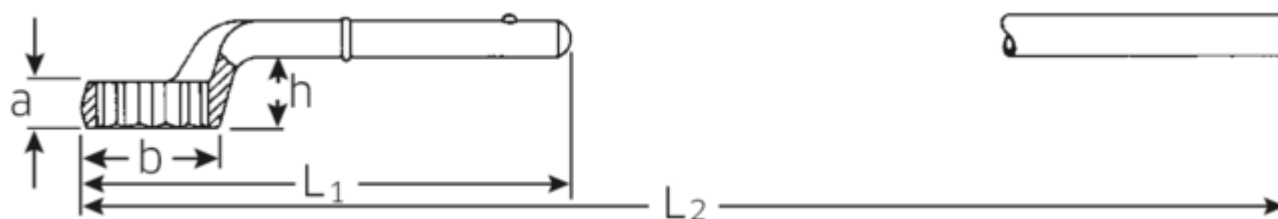

Rysunek techniczny.

Atrybuty techniczne.

a	25,5 mm
Width mm (b)	76 mm
dla nr	3
Wysokość mm (h)	42,5 mm
L1	290 mm
L2	920 mm
Szerokość w poprzek płaskowników [mm]	50 mm
Szerokość w poprzek mieszkań 1 [mm]	50 mm

Dane logistyczne.

Głębokość mm (IFS)	292
Szerokość mm (IFS)	75
Wysokość mm (IFS)	65
Długość (w opakowaniu, mm)	292
Szerokość (w opakowaniu, mm)	75
Wysokość (w opakowaniu, mm)	65
Objętość (w opakowaniu, dm³)	1.4235 dm³