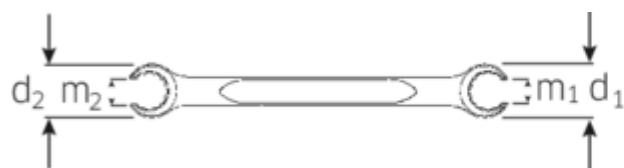

Clés à tuyauter OPEN RING

OPEN RING 24

N° d'art. **41083032**
GTIN **4018754022021**
Modèle **24 30 X 32**

Désignation.

Clé polygonale double ouverte coudée OPEN RING Taille 30 x 32 mm L.300mm

Caractéristiques.

- 12 pans
- DIN 3118/ISO 3318
- Chrome-Alloy-Steel, chromées

Avantages.

à double hexagone

Points forts du produit.

PLUS ÉTROITES.

Les bagues à parois extrêmement minces permettent de travailler dans des endroits difficiles d'accès. De plus, les bagues sont plus hautes que les écrous standard - tout blocage est impossible.

PRODUCT IMAGE
IN PROGRESS

Dessin technique.

Attributs techniques.

a1	20 mm
a2	22 mm
Empreinte	Hexagone double AS-drive
d1	48,5 mm
d2	50,5 mm
Length mm (L)	300 mm
m1	22 mm
m2	24 mm
Ouverture 1 [mm]	30 mm
Ouverture 2 [mm]	32 mm

Données logistiques.

Profondeur mm (IFS)	297
Largeur	52
Hauteur mm (IFS)	29
Longueur (emballé, mm)	350
Largeur (emballé, mm)	95
Height (packed, mm)	52
Volume (packed, dm3)	1.729 dm3
Code	41083032
Poids (brut, kg)	2,275
Poids PAP (kg)	0,000
Poids PVC (kg)	0,018
GTIN	4018754022021
Pays d'origine	GERMANY
Région d'origine	Nordrhein-Westfalen
WEEE/ElektroG	nicht ear-pflichtig
Position tarifaire	82041100
Emballage	5
Poids	455 g