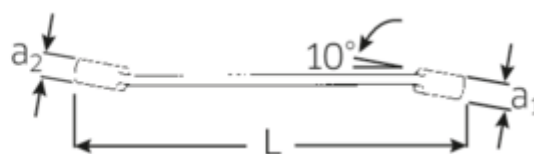

Clés à tuyauter OPEN RING

OPEN RING 24

N° d'art. **41083032**
GTIN **4018754022021**
Modèle **24 30 X 32**

Désignation.

Clé polygonale double ouverte coudée OPEN RING Taille 30 x 32 mm L.300mm

Caractéristiques.

- 12 pans
- DIN 3118/ISO 3318
- Chrome-Alloy-Steel, chromées

Avantages.

à double hexagone

Points forts du produit.

PLUS ÉTROITES.

Les bagues à parois extrêmement minces permettent de travailler dans des endroits difficiles d'accès. De plus, les bagues sont plus hautes que les écrous standard - tout blocage est impossible.

PRODUCT IMAGE
IN PROGRESS

Dessin technique.

Attributs techniques.

a1	20 mm
a2	22 mm
Empreinte	Hexagone double AS-drive
d1	48,5 mm
d2	50,5 mm
Length mm (L)	300 mm
m1	22 mm
m2	24 mm
Ouverture 1 [mm]	30 mm
Ouverture 2 [mm]	32 mm

Variantes.

Art. no.	Réf. article (ERP)	Désignation de l'article (Autom.)	GTIN
41081417	24 14 X 17	Clé polygonale double ouverte coudée OPEN RING Taille 14 x 17 mm L.200mm	4018754021949
41081619	24 16 X 19	Clé polygonale double ouverte coudée OPEN RING Taille 16 x 19 mm L.220mm	4018754086313
41081719	24 17 X 19	Clé polygonale double ouverte coudée OPEN RING Taille 17 x 19 mm L.220mm	4018754021956
41081922	24 19 X 22	Clé polygonale double ouverte coudée OPEN RING Taille 19 x 22 mm L.230mm	4018754021970