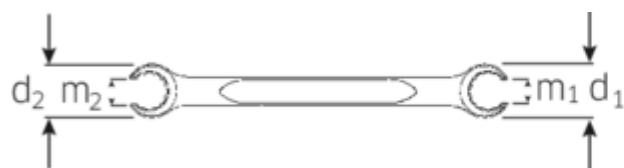

Clés à tuyauter OPEN RING

OPEN RING 24

N° d'art. **41081922**
GTIN **4018754021970**
Modèle **24 19 X 22**

Désignation.

Clé polygonale double ouverte coudée OPEN RING Taille 19 x 22 mm L.230mm

Caractéristiques.

- 12 pans
- DIN 3118/ISO 3318
- Chrome-Alloy-Steel, chromées

Avantages.

à double hexagone

Points forts du produit.

PLUS ÉTROITES.

Les bagues à parois extrêmement minces permettent de travailler dans des endroits difficiles d'accès. De plus, les bagues sont plus hautes que les écrous standard - tout blocage est impossible.

PRODUCT IMAGE
IN PROGRESS

Dessin technique.

Attributs techniques.

a1	13 mm
a2	15 mm
Empreinte	Hexagone double AS-drive
d1	33 mm
d2	37 mm
Length mm (L)	230 mm
m1	15,8 mm
m2	17 mm
Ouverture 1 [mm]	19 mm
Ouverture 2 [mm]	22 mm

Variantes.

Art. no.	Réf. article (ERP)	Désignation de l'article (Autom.)	GTIN
41081417	24 14 X 17	Clé polygonale double ouverte coudée OPEN RING Taille 14 x 17 mm L.200mm	4018754021949
41081619	24 16 X 19	Clé polygonale double ouverte coudée OPEN RING Taille 16 x 19 mm L.220mm	4018754086313
41081719	24 17 X 19	Clé polygonale double ouverte coudée OPEN RING Taille 17 x 19 mm L.220mm	4018754021956
41081922	24 19 X 22	Clé polygonale double ouverte coudée OPEN RING Taille 19 x 22 mm L.230mm	4018754021970