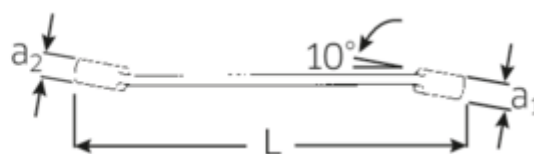

Clés à tuyauter OPEN RING

OPEN RING 24

N° d'art. **41081922**
GTIN **4018754021970**
Modèle **24 19 X 22**

Désignation.

Clé polygonale double ouverte coudée OPEN RING Taille 19 x 22 mm L.230mm

Caractéristiques.

- 12 pans
- DIN 3118/ISO 3318
- Chrome-Alloy-Steel, chromées

Avantages.

à double hexagone

Points forts du produit.

PLUS ÉTROITES.

Les bagues à parois extrêmement minces permettent de travailler dans des endroits difficiles d'accès. De plus, les bagues sont plus hautes que les écrous standard - tout blocage est impossible.

PRODUCT IMAGE
IN PROGRESS

Dessin technique.

Attributs techniques.

a1	13 mm
a2	15 mm
Empreinte	Hexagone double AS-drive
d1	33 mm
d2	37 mm
Length mm (L)	230 mm
m1	15,8 mm
m2	17 mm
Ouverture 1 [mm]	19 mm
Ouverture 2 [mm]	22 mm

Variantes.

Art. no.	Réf. article (ERP)	Désignation de l'article (Autom.)	GTIN
41081417	24 14 X 17	Clé polygonale double ouverte coudée OPEN RING Taille 14 x 17 mm L.200mm	4018754021949
41081619	24 16 X 19	Clé polygonale double ouverte coudée OPEN RING Taille 16 x 19 mm L.220mm	4018754086313
41081719	24 17 X 19	Clé polygonale double ouverte coudée OPEN RING Taille 17 x 19 mm L.220mm	4018754021956
41081922	24 19 X 22	Clé polygonale double ouverte coudée OPEN RING Taille 19 x 22 mm L.230mm	4018754021970