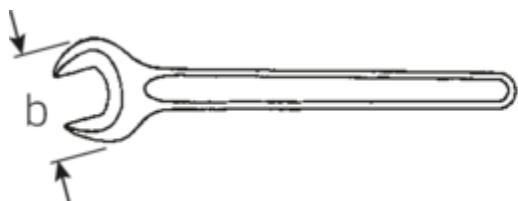

## Jednostronne klucze płaskie

### 4004

Numer artykułu	40040410
GTIN	4018754018352
Modelka	4004 41
	EINMAULSCHLUESSEL

**Oznaczenie.** klucz płaski jednostronny SW 41 mm d.335mm

**Właściwości.**

- DIN 894 do 85 mm
- stal specjalna, stalowo szary

## Zalety.

DIN 894 do 85 mm

## Atrybuty techniczne.

a	12,8 mm
Width mm (b)	83,5 mm
Długość mm (L)	335 mm
Szerokość w poprzek płaskowników [mm]	41 mm