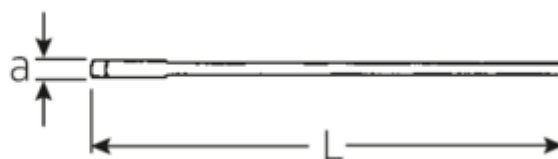

Rysunek techniczny.

Atrybuty techniczne.

a	12,8 mm
Width mm (b)	83,5 mm
Długość mm (L)	335 mm
Szerokość w poprzek płaskowników [mm]	41 mm

Dane logistyczne.

Głębokość mm (IFS)	340
Szerokość mm (IFS)	90
Wysokość mm (IFS)	14
Długość (w opakowaniu, mm)	340