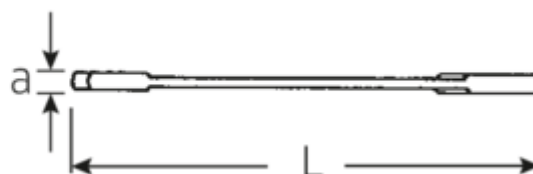

Rysunek techniczny.