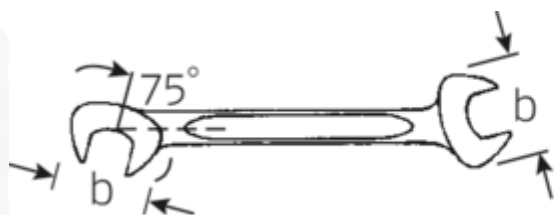

Rysunek techniczny.