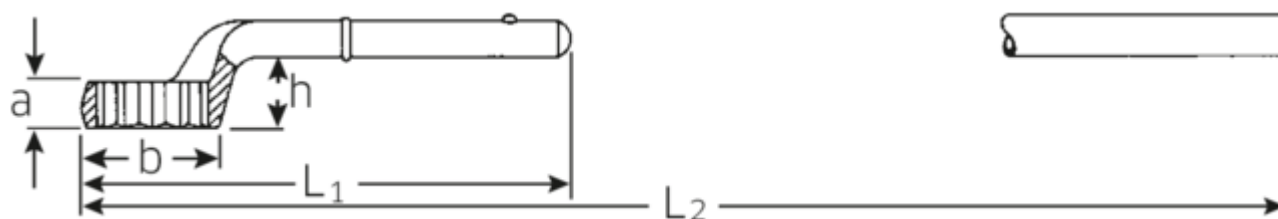

Clés polygonales de traction

5

N° d'art. 42020080
 GTIN 4018754023608
 Modèle 5 80 ZUG-RINGSCHLUESSEL

Désignation. Clé à œil Taille 80mm L.385mm

Caractéristiques.

- sans poignées
- Chrome-Alloy-Steel, chromées

Dessin technique.

Attributs techniques.

a	40,5 mm
Width mm (b)	125 mm
pour réf.	4
Hauteur mm (h)	59 mm
L1	385 mm
L2	1075 mm
Ouverture [mm]	80 mm
Ouverture 1 [mm]	80 mm

Données logistiques.

Profondeur mm (IFS)	385
Largeur	125
Hauteur mm (IFS)	59
Longueur (emballé, mm)	395
Largeur (emballé, mm)	128
Height (packed, mm)	59
Volume (packed, dm3)	2.98304 dm3
Code	42020080
Poids (brut, kg)	3,745
Poids PAP (kg)	0,000