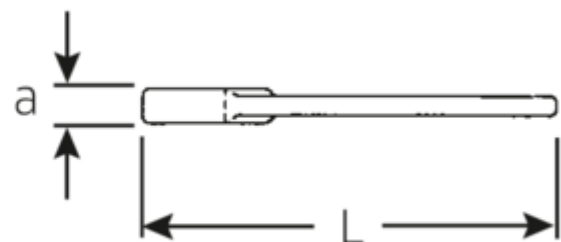

Clés à fourche à frapper

4204

N° d'art. **42040041**
 GTIN **4018754023691**
 Modèle **4204 41 SCHLAG-
 MAULSCHLUESSEL**

Désignation. Clé plate de frappe Taille 41mm L.235mm

Caractéristiques.

- DIN 133
- acier spécial, gris métallisé

Avantages.

DIN 133

Dessin technique.**Attributs techniques.**

Length mm (L)	235 mm
Ouverture [mm]	41 mm
Ouverture 1 [mm]	41 mm

Données logistiques.

Profondeur mm (IFS)	230
Largeur	85
Hauteur mm (IFS)	20

Longueur (emballé, mm)	230
Largeur (emballé, mm)	85
Height (packed, mm)	20
Volume (packed, dm3)	0.391 dm3
Code	42040041
Poids (brut, kg)	0,923
Poids PAP (kg)	0,000
Poids PVC (kg)	0,000
GTIN	4018754023691
Pays d'origine	GERMANY
Région d'origine	Nordrhein-Westfalen
WEEE/ElektroG	nicht ear-pflichtig
Position tarifaire	82041100
Emballage	1
Poids	923 g

Variantes.

Art. no.	Réf. article (ERP)	Désignation de l'article (Autom.)	GTIN
42040027	4204 27 SCHLAG-MAULSCHLUESSEL	Clé plate de frappe Taille 27mm L.180mm	4018754023653
42040030	4204 30 SCHLAG-MAULSCHLUESSEL	Clé plate de frappe Taille 30mm L.190mm	4018754023660
42040032	4204 32 SCHLAG-MAULSCHLUESSEL	Clé plate de frappe Taille 32mm L.190mm	4018754023677
42040036	4204 36 SCHLAG-MAULSCHLUESSEL	Clé plate de frappe Taille 36mm L.215mm	4018754023684
42040041	4204 41 SCHLAG-MAULSCHLUESSEL	Clé plate de frappe Taille 41mm L.235mm	4018754023691
42040046	4204 46 SCHLAG-MAULSCHLUESSEL	Clé plate de frappe Taille 46mm L.255mm	4018754023707
42040050	4204 50 SCHLAG-MAULSCHLUESSEL	Clé plate de frappe Taille 50mm L.275mm	4018754023714
42040055	4204 55 SCHLAG-MAULSCHLUESSEL	Clé plate de frappe Taille 55mm L.300mm	4018754023721
42040060	4204 60 SCHLAG-MAULSCHLUESSEL	Clé plate de frappe Taille 60mm L.320mm	4018754023738
42040065	4204 65 SCHLAG-MAULSCHLUESSEL	Clé plate de frappe Taille 65mm L.342mm	4018754023745
42040070	4204 70 SCHLAG-MAULSCHLUESSEL	Clé plate de frappe Taille 70mm L.375mm	4018754023752
42040075	4204 75 SCHLAG-MAULSCHLUESSEL	Clé plate de frappe Taille 75mm L.375mm	4018754023769