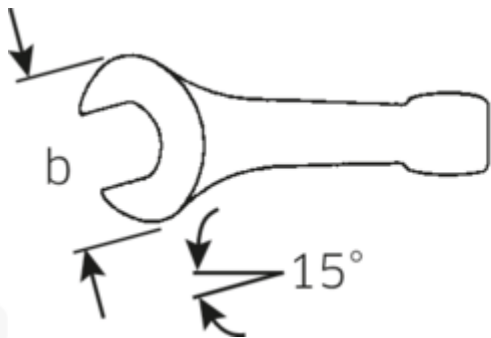

Clés à fourche à frapper

4204

N° d'art. **42040041**
 GTIN **4018754023691**
 Modèle **4204 41 SCHLAG-
 MAULSCHLUESSEL**

Désignation. Clé plate de frappe Taille 41mm L.235mm

Caractéristiques.

- DIN 133
- acier spécial, gris métallisé

Avantages.

DIN 133

Dessin technique.**Attributs techniques.**

Length mm (L)	235 mm
Ouverture [mm]	41 mm
Ouverture 1 [mm]	41 mm

Données logistiques.

Profondeur mm (IFS)	230
Largeur	85
Hauteur mm (IFS)	20

Longueur (emballé, mm)	230
Largeur (emballé, mm)	85
Height (packed, mm)	20
Volume (packed, dm3)	0.391 dm3
Code	42040041
Poids (brut, kg)	0,923
Poids PAP (kg)	0,000
Poids PVC (kg)	0,000
GTIN	4018754023691
Pays d'origine	GERMANY
Région d'origine	Nordrhein-Westfalen
WEEE/ElektroG	nicht ear-pflichtig
Position tarifaire	82041100
Emballage	1
Poids	923 g

Variantes.

Art. no.	Réf. article (ERP)	Désignation de l'article (Autom.)	GTIN
42040027	4204 27 SCHLAG-MAULSCHLUESSEL	Clé plate de frappe Taille 27mm L.180mm	4018754023653
42040030	4204 30 SCHLAG-MAULSCHLUESSEL	Clé plate de frappe Taille 30mm L.190mm	4018754023660
42040032	4204 32 SCHLAG-MAULSCHLUESSEL	Clé plate de frappe Taille 32mm L.190mm	4018754023677
42040036	4204 36 SCHLAG-MAULSCHLUESSEL	Clé plate de frappe Taille 36mm L.215mm	4018754023684
42040041	4204 41 SCHLAG-MAULSCHLUESSEL	Clé plate de frappe Taille 41mm L.235mm	4018754023691
42040046	4204 46 SCHLAG-MAULSCHLUESSEL	Clé plate de frappe Taille 46mm L.255mm	4018754023707
42040050	4204 50 SCHLAG-MAULSCHLUESSEL	Clé plate de frappe Taille 50mm L.275mm	4018754023714
42040055	4204 55 SCHLAG-MAULSCHLUESSEL	Clé plate de frappe Taille 55mm L.300mm	4018754023721
42040060	4204 60 SCHLAG-MAULSCHLUESSEL	Clé plate de frappe Taille 60mm L.320mm	4018754023738
42040065	4204 65 SCHLAG-MAULSCHLUESSEL	Clé plate de frappe Taille 65mm L.342mm	4018754023745
42040070	4204 70 SCHLAG-MAULSCHLUESSEL	Clé plate de frappe Taille 70mm L.375mm	4018754023752
42040075	4204 75 SCHLAG-MAULSCHLUESSEL	Clé plate de frappe Taille 75mm L.375mm	4018754023769