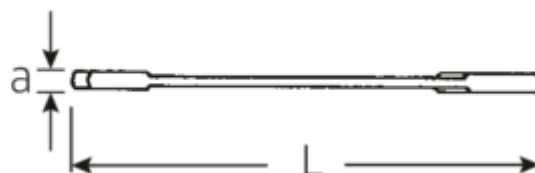

Małe klucze płaskie dwustronne ELECTRIC

ELECTRIC 12

Numer artykułu	40061212
GTIN	4018754018635
Modelka	12 12

Oznaczenie.

Klucz płaski dwustronny mały ELECTRIC SW 12mm d.116mm

Właściwości.

- stal stopowa chromowa, chromowane

Rysunek techniczny.

Atrybuty techniczne.

a	3 mm
Width mm (b)	24,2 mm
Długość mm (L)	116 mm
Pozycja szczęk	15/75 °
Szerokość w poprzek płaskowników [mm]	12 mm
Szerokość w poprzek mieszkań 1 [mm]	12 mm
Szerokość w poprzek mieszkań 2 [mm]	12 mm

Dane logistyczne.

Głębokość mm (IFS)	116
Szerokość mm (IFS)	24
Wysokość mm (IFS)	3
Długość (w opakowaniu, mm)	130
Szerokość (w opakowaniu, mm)	50
Wysokość (w opakowaniu, mm)	18
Objętość (w opakowaniu, dm ³)	0.117 dm ³
Numer artykułu	40061212