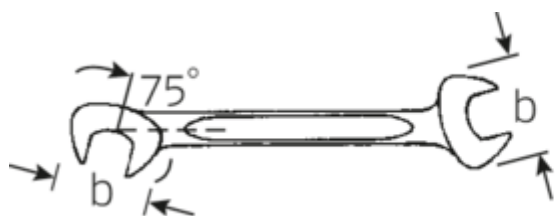

Małe klucze płaskie dwustronne ELECTRIC

ELECTRIC 12

Numer artykułu	40061212
GTIN	4018754018635
Modelka	12 12

Oznaczenie.

Klucz płaski dwustronny mały ELECTRIC SW 12mm d.116mm

Właściwości.

- stal stopowa chromowa, chromowane

Rysunek techniczny.

Atrybuty techniczne.

a	3 mm
Width mm (b)	24,2 mm
Długość mm (L)	116 mm
Pozycja szczęk	15/75 °
Szerokość w poprzek płaskowników [mm]	12 mm
Szerokość w poprzek mieszkań 1 [mm]	12 mm
Szerokość w poprzek mieszkań 2 [mm]	12 mm

Dane logistyczne.

Głębokość mm (IFS)	116
Szerokość mm (IFS)	24
Wysokość mm (IFS)	3
Długość (w opakowaniu, mm)	130
Szerokość (w opakowaniu, mm)	50
Wysokość (w opakowaniu, mm)	18
Objętość (w opakowaniu, dm ³)	0.117 dm ³
Numer artykułu	40061212

Variants.

Nr art.	Nr artykułu (ERP)	Oznaczenie	GTIN
40060404	12 4	Klucz płaski dwustronny maty ELECTRIC SW 4mm d.70mm	4018754018550
40060505	12 5	Klucz płaski dwustronny maty ELECTRIC SW 5mm d.78mm	4018754018567
40060606	12 6	Klucz płaski dwustronny maty ELECTRIC SW 6mm d.78mm	4018754018574
40060707	12 7	Klucz płaski dwustronny maty ELECTRIC SW 7mm d.91mm	4018754018581
40060808	12 8	Klucz płaski dwustronny maty ELECTRIC SW 8mm d.96mm	4018754018598
40060909	12 9	Klucz płaski dwustronny maty ELECTRIC SW 9mm d.103mm	4018754018604
40061010	12 10	Klucz płaski dwustronny maty ELECTRIC SW 10mm d.105mm	4018754018611
40061111	12 11	Klucz płaski dwustronny maty ELECTRIC SW 11mm d.116mm	4018754018628
40061212	12 12	Klucz płaski dwustronny maty ELECTRIC SW 12mm d.116mm	4018754018635
40061313	12 13	Klucz płaski dwustronny maty ELECTRIC SW 13mm d.131mm	4018754018642
40061414	12 14	Klucz płaski dwustronny maty ELECTRIC SW 14mm d.131mm	4018754018659
40063232	12 3,2	Klucz płaski dwustronny maty ELECTRIC SW 3,2mm d.70mm	4018754018673
40063535	12 3,5	Klucz płaski dwustronny maty ELECTRIC SW 3,5mm d.70mm	4018754018680
40064545	12 4,5	Klucz płaski dwustronny maty ELECTRIC SW 4,5mm d.70mm	4018754018697
40065555	12 5,5	Klucz płaski dwustronny maty ELECTRIC SW 5,5mm d.78mm	4018754018703