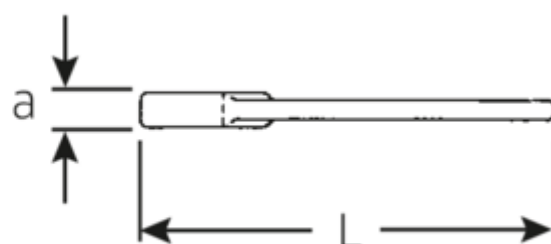

Klucze płaskie do pobijania

4204

Numer artykułu **42040090**
GTIN **4018754023790**
Modelka **4204 90 SCHLAG-
MAULSCHLUESSEL**

Oznaczenie. Klucz udarowy płaski SW 90mm d.445mm

Właściwości.

- DIN 133
- stal specjalna, stalowo szary

Zalety.

DIN 133

Rysunek techniczny.

Atrybuty techniczne.

Długość mm (L) 445 mm
Szerokość w poprzek
płaskowników [mm] 90 mm

Dane logistyczne.

Głębokość mm (IFS) 445
Szerokość mm (IFS) 194
Wysokość mm (IFS) 38

Szerokość w poprzek mieszkań 1 [mm] 90 mm

Długość (w opakowaniu, mm)	445
Szerokość (w opakowaniu, mm)	194
Wysokość (w opakowaniu, mm)	38
Objętość (w opakowaniu, dm ³)	3.28054 dm ³
Numer artykułu	42040090
Waga (brutto, kg)	7,390
Waga PAP (kg)	0,000
Waga PVC (kg)	0,000
GTIN	4018754023790
Kraj pochodzenia	GERMANY
Region pochodzenia	Nordrhein-Westfalen
WEEE/ElektroG	nicht ear-pflichtig
Nr taryfy celnej	82041100
Standard pakowania	1
Weight	7390 g