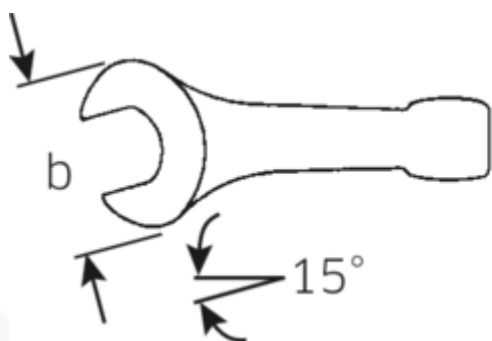

Klucze płaskie do pobijania

4204

Numer artykułu **42040090**
GTIN **4018754023790**
Modelka **4204 90 SCHLAG-
MAULSCHLUESSEL**

Oznaczenie. Klucz udarowy płaski SW 90mm d.445mm

Właściwości.

- DIN 133
- stal specjalna, stalowo szary

Zalety.

DIN 133

Rysunek techniczny.

Atrybuty techniczne.

Długość mm (L) 445 mm
Szerokość w poprzek
płaskowników [mm] 90 mm

Dane logistyczne.

Głębokość mm (IFS) 445
Szerokość mm (IFS) 194
Wysokość mm (IFS) 38

Szerokość w poprzek mieszkań 1 [mm] 90 mm

Długość (w opakowaniu, mm)	445
Szerokość (w opakowaniu, mm)	194
Wysokość (w opakowaniu, mm)	38
Objętość (w opakowaniu, dm ³)	3.28054 dm ³
Numer artykułu	42040090
Waga (brutto, kg)	7,390
Waga PAP (kg)	0,000
Waga PVC (kg)	0,000
GTIN	4018754023790
Kraj pochodzenia	GERMANY
Region pochodzenia	Nordrhein-Westfalen
WEEE/ElektroG	nicht ear-pflichtig
Nr taryfy celnej	82041100
Standard pakowania	1
Weight	7390 g

42040075	4204 75 SCHLAG- MAULSCHLUESSEL	Klucz udarowy płaski SW 75mm d.375mm	4018754023769
42040080	4204 80 SCHLAG- MAULSCHLUESSEL	Klucz udarowy płaski SW 80mm d.408mm	4018754023776
42040085	4204 85 SCHLAG- MAULSCHLUESSEL	Klucz udarowy płaski SW 85mm d.408mm	4018754023783
42040090	4204 90 SCHLAG- MAULSCHLUESSEL	Klucz udarowy płaski SW 90mm d.445mm	4018754023790
42040095	4204 95 SCHLAG- MAULSCHLUESSEL	Klucz udarowy płaski SW 95mm d.445mm	4018754023806
42040100	4204 100 SCHLAG- MAULSCHLUESSEL	Klucz udarowy płaski SW 100mm d.485mm	4018754023813
42040105	4204 105 SCHLAG- MAULSCHLUESSEL	Klucz udarowy płaski SW 105mm d.485mm	4018754023820