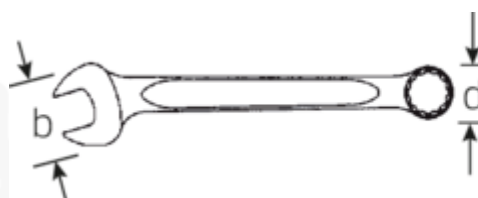

- pour les tiroirs du chariot-outil n° 13217
- 460 x 250 x 60 mm
- 22 pièces

Avantages.

Made in Germany - Jeu de clés mixtes OPEN BOX en insert TCS, 22 pcs.-pièces, 3/16 - 1.1/16 mm, côté anneau soudé à 15°, DIN 3113 Form B,

Extrêmement résistante et durable - plus solide que n'importe quelle vis

Le procédé de fabrication spécial permet d'avoir des anneaux à parois minces - idéal pour visser dans des endroits difficiles d'accès

Une structure de surface antidérapante, de qualité supérieure - pour un travail plus sûr, même avec des mains huileuses

Dessin technique.

Attributs techniques.

Nombre d'outils 22 pcs.

Données logistiques.