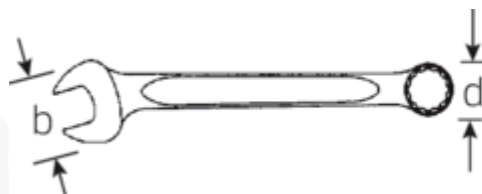

Klucze płasko-oczkowe we wkładce TCS

OPEN BOX TCS 13/21, 6-34 mm

Numer artykułu **96830174**
GTIN **4018754152179**
Modelka **TCS 13/21,6-34MM**

Oznaczenie. Zestaw kluczy płasko-oczkowych OPEN BOX OPEN BOX TCS 13/21, 6-34 mm 21 szt.

Właściwości.

- 530 x 350 x 75 mm
- 21-elementowy

Zalety.

Wyprodukowano w Niemczech – STAHLWILLE Klucze płasko-oczkowe we wkładce TCS w wytrzymałym, 21 szt.-cz., 6 - 36, bok oczka zakrzywiony, DIN 3113 Form B, , 96830174

Niezwykle wytrzymały i trwały – mocniejszy niż jakiegokolwiek śruba

Specjalny proces produkcji umożliwia uzyskanie cienkościennych oczek – idealnych do wkręcania w trudno dostępne miejsca

Wysokiej jakości, antypoślizgowa struktura powierzchni – dla bezpiecznej pracy nawet z tłustymi rękami

Rysunek techniczny.

Atrybuty techniczne.

Liczba narzędzi 21 szt.
Zakres 6 - 36

Dane logistyczne.

Głębokość mm (IFS) 560
Szerokość mm (IFS) 360

Width mm (b)	530 mm	Wysokość mm (IFS)	90
DIN	DIN 3113 Form B	Długość (w opakowaniu, mm)	560
Wysokość mm (h)	75 mm	Szerokość (w opakowaniu, mm)	360
Długość mm (L)	350 mm	Wysokość (w opakowaniu, mm)	90
Przegrody do szuflad	3/3	Objętość (w opakowaniu, dm ³)	18.144 dm ³
		Numer artykułu	96830174
		Waga (brutto, kg)	4,000
		Waga PAP (kg)	0,398
		Waga PVC (kg)	0,000
		GTIN	4018754152179
		Kraj pochodzenia	GERMANY
		Region pochodzenia	Nordrhein-Westfalen
		WEEE/ElektroG	nicht ear-pflichtig
		Nr taryfy celnej	82041100
		Standard pakowania	1
		Weight	3710 g