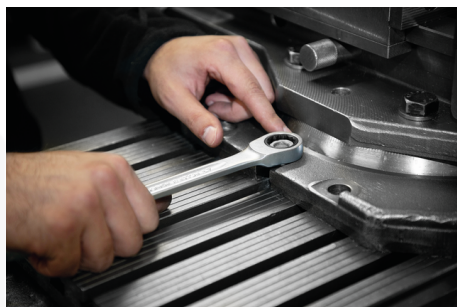

Klucz płasko-oczkowy z grzechotką OPEN RATCH

OPEN RATCH 17F

Numer artykułu	40170808
GTIN	4018754281862
Modelka	17F 8 FLACH

Oznaczenie.

Klucz płasko-oczkowy z grzechotką OPEN RATCH SW 8mm d.145mm

Właściwości.

- rozmiary metryczne
- dwusześciokątna końcówka pierścienia zapadkowego, płaska
- z otwartym końcem przesuniętym o 15°
- mechanizm zapadkowy z 72 zębami, działający kąt 5°
- zmień kierunek grzechotki przez przekręcenie klucza
- ekstremalna nośność i maksymalna wytrzymałość na zginanie
- kute matrycowo z wysokiej jakości stopu chromu , chromowana

Zalety.

Zintegrowana grzechotka z 72 zębami umożliwia kąt roboczy wynoszący tylko 5° – dla efektywnej pracy nawet w najciaśniejszych miejscach

Przyspieszenie w prawo/lewo przez obrót klucza

Wysokiej jakości, antypoślizgowa struktura powierzchni – dla bezpiecznej pracy nawet z tłustymi rękami

Jako jeden z niewielu producentów, STAHLWILLE oferuje kompleksowo zróżnicowany asortyment napędu metrycznego, calowego, wielowypustowego i klucze TORX®.

BARDZIEJ PRECYZYJNE.

Nasze bardzo wąskie tolerancje produkcyjne i powtarzalna dokładność wymiarowa zapewniają, że każdy klucz STAHLWILLE jest w tym samym stopniu dopasowany. W ten sposób zarówno klucze płaskie, jak i oczkowe zawsze będą mocno przylegać do tła elementu mocującego – zapewniając pewne przyleganie.