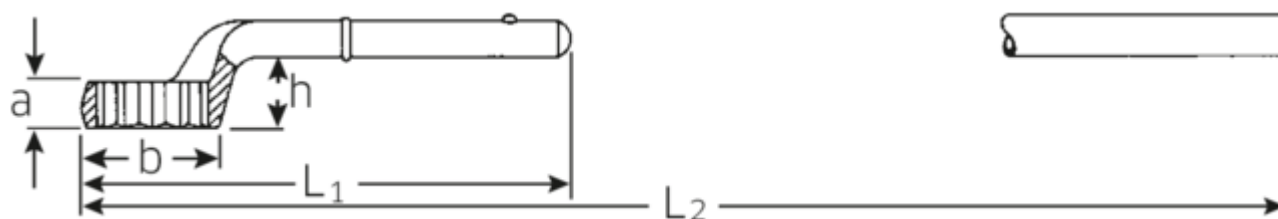

Klucze oczkowe jednostronne

5

Numer artykułu **42020065**
 GTIN **4018754023578**
 Modelka **5 65 ZUG-
 RINGSCHLUESSEL**

Oznaczenie. Klucz oczkowy pojedynczy do dociągania SW 65mm d.355mm

Właściwości.

- bez trzonu
- stal stopowa chromowa, chromowane

Rysunek techniczny.

Atrybuty techniczne.

a	33 mm
Width mm (b)	98 mm
dla nr	4
Wysokość mm (h)	53 mm
L1	355 mm
L2	1060 mm
Szerokość w poprzek płaskowników [mm]	65 mm
Szerokość w poprzek mieszkań 1 [mm]	65 mm

Dane logistyczne.

Głębokość mm (IFS)	360
Szerokość mm (IFS)	99
Wysokość mm (IFS)	78
Długość (w opakowaniu, mm)	360
Szerokość (w opakowaniu, mm)	99
Wysokość (w opakowaniu, mm)	78
Objętość (w opakowaniu, dm ³)	2.77992 dm ³