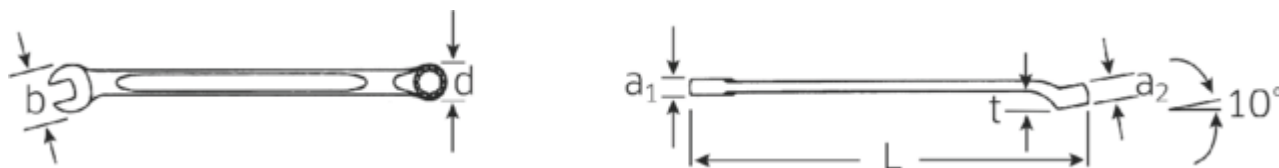

Najważniejsze cechy produktu.

BARDZIEJ WYTRZYMAŁE.

Przy przyłożeniu siły do klucza, największa siła działa na obszar pomiędzy szczęką a chwytem, dlatego też klucze STAHLWILLE są w tym miejscu wzmocnione. Specjalna konstrukcja czyni strefy obciążeń bardziej sprężystymi, co zmniejsza do minimum ryzyko złamania.

SMUKLEJSZE.

Niezwykle cienkościennie pierścienie ułatwiają pracę w ciasnych przestrzeniach. Ponadto pierścienie są wyższe niż standardowe nakrętki – co zapobiega zakleszczeniu się klucza na nakrętce.

Rysunek techniczny.