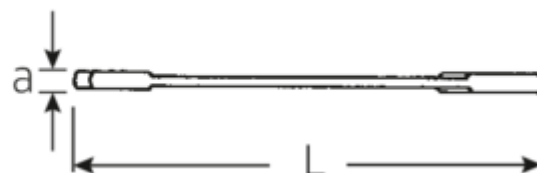

Małe klucze płaskie dwustronne ELECTRIC

ELECTRIC 12

Numer artykułu	40063535
GTIN	4018754018680
Modelka	12 3,5

Oznaczenie. Klucz płaski dwustronny mały ELECTRIC SW 3,5mm d.70mm

Właściwości.

- stal stopowa chromowa, chromowane

Rysunek techniczny.

Atrybuty techniczne.

a	2 mm
Width mm (b)	10,5 mm
Długość mm (L)	70 mm
Pozycja szczęk	15/75 °
Szerokość w poprzek płaskowników [mm]	3,5 mm
Szerokość w poprzek mieszkań 1 [mm]	3,5 mm
Szerokość w poprzek mieszkań 2 [mm]	3,5 mm

Dane logistyczne.

Głębokość mm (IFS)	70
Szerokość mm (IFS)	11
Wysokość mm (IFS)	2
Długość (w opakowaniu, mm)	90
Szerokość (w opakowaniu, mm)	40
Wysokość (w opakowaniu, mm)	7
Objętość (w opakowaniu, dm ³)	0.0252 dm ³
Numer artykułu	40063535