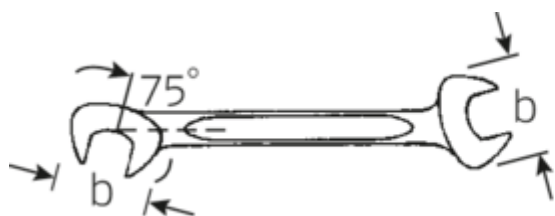

Małe klucze płaskie dwustronne ELECTRIC

ELECTRIC 12

Numer artykułu	40063535
GTIN	4018754018680
Modelka	12 3,5

Oznaczenie. Klucz płaski dwustronny mały ELECTRIC SW 3,5mm d.70mm

Właściwości.

- stal stopowa chromowa, chromowane

Rysunek techniczny.

Atrybuty techniczne.

a	2 mm
Width mm (b)	10,5 mm
Długość mm (L)	70 mm
Pozycja szczęk	15/75 °
Szerokość w poprzek płaskowników [mm]	3,5 mm
Szerokość w poprzek mieszkań 1 [mm]	3,5 mm
Szerokość w poprzek mieszkań 2 [mm]	3,5 mm

Dane logistyczne.

Głębokość mm (IFS)	70
Szerokość mm (IFS)	11
Wysokość mm (IFS)	2
Długość (w opakowaniu, mm)	90
Szerokość (w opakowaniu, mm)	40
Wysokość (w opakowaniu, mm)	7
Objętość (w opakowaniu, dm ³)	0.0252 dm ³
Numer artykułu	40063535

Variants.

Nr art.	Nr artykułu (ERP)	Oznaczenie	GTIN
40060404	12 4	Klucz płaski dwustronny maty ELECTRIC SW 4mm d.70mm	4018754018550
40060505	12 5	Klucz płaski dwustronny maty ELECTRIC SW 5mm d.78mm	4018754018567
40060606	12 6	Klucz płaski dwustronny maty ELECTRIC SW 6mm d.78mm	4018754018574
40060707	12 7	Klucz płaski dwustronny maty ELECTRIC SW 7mm d.91mm	4018754018581
40060808	12 8	Klucz płaski dwustronny maty ELECTRIC SW 8mm d.96mm	4018754018598
40060909	12 9	Klucz płaski dwustronny maty ELECTRIC SW 9mm d.103mm	4018754018604
40061010	12 10	Klucz płaski dwustronny maty ELECTRIC SW 10mm d.105mm	4018754018611
40061111	12 11	Klucz płaski dwustronny maty ELECTRIC SW 11mm d.116mm	4018754018628
40061212	12 12	Klucz płaski dwustronny maty ELECTRIC SW 12mm d.116mm	4018754018635
40061313	12 13	Klucz płaski dwustronny maty ELECTRIC SW 13mm d.131mm	4018754018642
40061414	12 14	Klucz płaski dwustronny maty ELECTRIC SW 14mm d.131mm	4018754018659
40063232	12 3,2	Klucz płaski dwustronny maty ELECTRIC SW 3,2mm d.70mm	4018754018673
40063535	12 3,5	Klucz płaski dwustronny maty ELECTRIC SW 3,5mm d.70mm	4018754018680
40064545	12 4,5	Klucz płaski dwustronny maty ELECTRIC SW 4,5mm d.70mm	4018754018697
40065555	12 5,5	Klucz płaski dwustronny maty ELECTRIC SW 5,5mm d.78mm	4018754018703