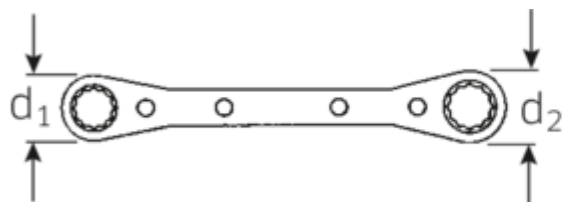

Klucze oczkowe z grzechotką

25

Numer artykułu	41131213
GTIN	4018754022151
Modelka	25 12 X 13 RATSCHENRINGSCHLUESSEL

Oznaczenie.

Dwustronny klucz oczkowy z grzechotką SW 12 x 13mm d.170mm

Właściwości.

- z podwójnym sześciokątem
- proste
- 22 zęby
- chromowane

Zalety.

z podwójnym sześciokątem

Rysunek techniczny.

Atrybuty techniczne.

a	12 mm
Profil wyjściowy	Nasadka podwójna sześciokątna AS-drive
d1	26 mm

Dane logistyczne.

Głębokość mm (IFS)	174
Szerokość mm (IFS)	30
Wysokość mm (IFS)	13

d2	30 mm	Długość (w opakowaniu, mm)	175
Długość mm (L)	170 mm	Szerokość (w opakowaniu, mm)	31
Szerokość w poprzek płaskowników [mm]	12 x 13 mm	Wysokość (w opakowaniu, mm)	14
Szerokość w poprzek mieszkań 1 [mm]	12 mm	Objętość (w opakowaniu, dm ³)	0.07595 dm ³
Szerokość w poprzek mieszkań 2 [mm]	13 mm	Numer artykułu	41131213
		Waga (brutto, kg)	0,141
		Waga PAP (kg)	0,000
		Waga PVC (kg)	0,004
		GTIN	4018754022151
		Kraj pochodzenia	UNITED STATES
		Region pochodzenia	Ausländischer Ursprung
		WEEE/ElektroG	nicht ear-pflichtig
		Nr taryfy celnej	82041100
		Standard pakowania	1
		Weight	135 g

Variants.

Nr art.	Nr artykułu (ERP)	Oznaczenie	GTIN
41130708	25 7 X 8 RATSCHENRINGSCHLUESSEL	Dwustronny klucz oczkowy z grzechotką SW 7 x 8mm d.109mm	4018754022120
41130910	25 9 X 10 RATSCHENRINGSCHLUESSEL	Dwustronny klucz oczkowy z grzechotką SW 9 x 10mm d.139mm	4018754022137
41131011	25 10 X 11 RATSCHENRINGSCHLUESSEL	Dwustronny klucz oczkowy z grzechotką SW 10 x 11mm d.170mm	4018754022144
41131213	25 12 X 13 RATSCHENRINGSCHLUESSEL	Dwustronny klucz oczkowy z grzechotką SW 12 x 13mm d.170mm	4018754022151
41131415	25 14 X 15 RATSCHENRINGSCHLUESSEL	Dwustronny klucz oczkowy z grzechotką SW 14 x 15mm d.170mm	4018754022168
41131618	25 16 X 18 RATSCHENRINGSCHLUESSEL	Dwustronny klucz oczkowy z grzechotką SW 16 x 18mm d.205mm	4018754022175
41131719	25 17 X 19 RATSCHENRINGSCHLUESSEL	Dwustronny klucz oczkowy z grzechotką SW 17 x 19mm d.205mm	4018754022182