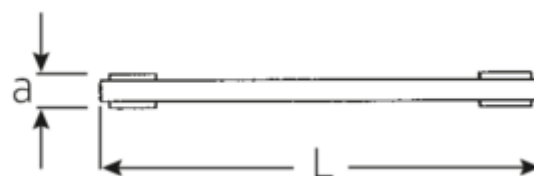

Klucze oczkowe z grzechotką

25

Numer artykułu	41131213
GTIN	4018754022151
Modelka	25 12 X 13 RATSCHENRINGSCHLUESSEL

Oznaczenie.

Dwustronny klucz oczkowy z grzechotką SW 12 x 13mm d.170mm

Właściwości.

- z podwójnym sześciokątem
- proste
- 22 zęby
- chromowane

Zalety.

z podwójnym sześciokątem

Rysunek techniczny.

Atrybuty techniczne.

a	12 mm
Profil wyjściowy	Nasadka podwójna sześciokątna AS-drive
d1	26 mm

Dane logistyczne.

Głębokość mm (IFS)	174
Szerokość mm (IFS)	30
Wysokość mm (IFS)	13

d2	30 mm	Długość (w opakowaniu, mm)	175
Długość mm (L)	170 mm	Szerokość (w opakowaniu, mm)	31
Szerokość w poprzek płaskowników [mm]	12 x 13 mm	Wysokość (w opakowaniu, mm)	14
Szerokość w poprzek mieszkań 1 [mm]	12 mm	Objętość (w opakowaniu, dm ³)	0.07595 dm ³
Szerokość w poprzek mieszkań 2 [mm]	13 mm	Numer artykułu	41131213
		Waga (brutto, kg)	0,141
		Waga PAP (kg)	0,000
		Waga PVC (kg)	0,004
		GTIN	4018754022151
		Kraj pochodzenia	UNITED STATES
		Region pochodzenia	Ausländischer Ursprung
		WEEE/ElektroG	nicht ear-pflichtig
		Nr taryfy celnej	82041100
		Standard pakowania	1
		Weight	135 g

Variants.

Nr art.	Nr artykułu (ERP)	Oznaczenie	GTIN
41130708	25 7 X 8 RATSCHENRINGSCHLUESSEL	Dwustronny klucz oczkowy z grzechotką SW 7 x 8mm d.109mm	4018754022120
41130910	25 9 X 10 RATSCHENRINGSCHLUESSEL	Dwustronny klucz oczkowy z grzechotką SW 9 x 10mm d.139mm	4018754022137
41131011	25 10 X 11 RATSCHENRINGSCHLUESSEL	Dwustronny klucz oczkowy z grzechotką SW 10 x 11mm d.170mm	4018754022144
41131213	25 12 X 13 RATSCHENRINGSCHLUESSEL	Dwustronny klucz oczkowy z grzechotką SW 12 x 13mm d.170mm	4018754022151
41131415	25 14 X 15 RATSCHENRINGSCHLUESSEL	Dwustronny klucz oczkowy z grzechotką SW 14 x 15mm d.170mm	4018754022168
41131618	25 16 X 18 RATSCHENRINGSCHLUESSEL	Dwustronny klucz oczkowy z grzechotką SW 16 x 18mm d.205mm	4018754022175
41131719	25 17 X 19 RATSCHENRINGSCHLUESSEL	Dwustronny klucz oczkowy z grzechotką SW 17 x 19mm d.205mm	4018754022182