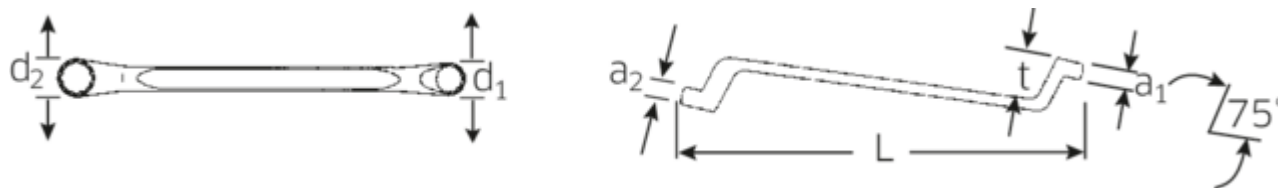

Dwustronne klucze oczkowe

StahlwilleSTABIL®20

Numer artykułu	41043034
GTIN	4018754021147
Modelka	20 30 X 34

Oznaczenie.

Zestaw dwustronnych kluczy oczkowych StahlwilleSTABIL SW 30 x 34 mm d.365mm

Właściwości.

StahlwilleSTABIL®

- głębokoodsadzone
- DIN 838/ISO 10104
- stal stopowa chromowa, chromowane

Zalety.

głęboko odsadzone

Najważniejsze cechy produktu.

SMUKLEJSZE.

Niezwykle cienkościenne pierścienie ułatwiają pracę w ciasnych przestrzeniach. Ponadto pierścienie są wyższe niż standardowe nakrętki – co zapobiega zakleszczeniu się klucza na nakrętce.

PRODUCT IMAGE
IN PROGRESS

Rysunek techniczny.

Atrybuty techniczne.

a1	15 mm
a2	16 mm
Profil wyjściowy	Nasadka podwójna sześciokątna AS-drive
d1	42,6 mm
d2	48 mm
Długość mm (L)	365 mm
Szerokość w poprzek mieszkań 1 [mm]	30 mm
Szerokość w poprzek mieszkań 2 [mm]	34 mm
t	37 mm

Dane logistyczne.

Głębokość mm (IFS)	365
Szerokość mm (IFS)	48
Wysokość mm (IFS)	16
Długość (w opakowaniu, mm)	370
Szerokość (w opakowaniu, mm)	50
Wysokość (w opakowaniu, mm)	16
Objętość (w opakowaniu, dm ³)	0.296 dm ³
Numer artykułu	41043034
Waga (brutto, kg)	0,660
Waga PAP (kg)	0,000
Waga PVC (kg)	0,015
GTIN	4018754021147
Kraj pochodzenia	GERMANY
Region pochodzenia	Nordrhein-Westfalen
WEEE/ElektroG	nicht ear-pflichtig
Nr taryfy celnej	82041100
Standard pakowania	1
Weight	660 g