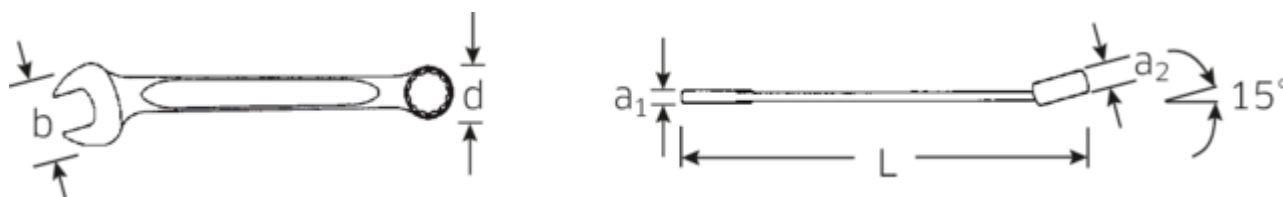

Najważniejsze cechy produktu.

BARDZIEJ WYTRZYMAŁE.

Przy przyłożeniu siły do klucza, największa siła działa na obszar pomiędzy szczęką a chwytem, dlatego też klucze STAHLWILLE są w tym miejscu wzmocnione. Specjalna konstrukcja czyni strefy obciążeń bardziej sprężystymi, co zmniejsza do minimum ryzyko złamania.

SMUKLEJSZE.

Niezwykle cienkościennie pierścienie ułatwiają pracę w ciasnych przestrzeniach. Ponadto pierścienie są wyższe niż standardowe nakrętki – co zapobiega zakleszczeniu się klucza na nakrętce.

Rysunek techniczny.

Atrybuty techniczne.

a1	7,3 mm
a2	13 mm
Width mm (b)	49 mm
d	31,8 mm
DIN	DIN 3113 Form A
Długość mm (L)	260 mm
Pozycja szczęk	15 °
Szerokość w poprzek płaskowników [cal]	7/8 "
Szerokość w poprzek mieszkań 1 [cal]	7/8 "
Szerokość w poprzek mieszkań 2 [cal]	7/8 "