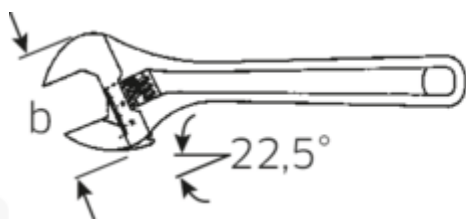

### 4025

Numer artykułu **40250104**  
 GTIN **4018754299492**  
 Modelka **4025 4 VERSTELLBARER  
 EINMAULSCHLUESSEL**

**Oznaczenie.** klucz płaski jednostronny regulowany max. spanner size 13mm d.115mm

**Właściwości.**

- prawobieżne
- DIN 3117/ISO 6787 (Forma B)
- ASME B107.100
- pozycja szczęk 22,5°
- stal chromowo-wanadowa, chromowane

## Atrybuty techniczne.

a	9,5 mm
Width mm (b)	35 mm
Roz.	4

## Dane logistyczne.

Głębokość mm (IFS)	115
Szerokość mm (IFS)	32
Wysokość mm (IFS)	9

<b>Długość mm (L)</b>	115 mm	<b>Długość (w opakowaniu, mm)</b>	117
<b>Schlüsselweite max. [mm]</b>	13 mm	<b>Szerokość (w opakowaniu, mm)</b>	38
		<b>Wysokość (w opakowaniu, mm)</b>	39
		<b>Objętość (w opakowaniu, dm<sup>3</sup>)</b>	0.173394 dm <sup>3</sup>
		<b>Numer artykułu</b>	40250104
		<b>Waga (brutto, kg)</b>	0,275
		<b>Waga PAP (kg)</b>	0,000
		<b>Waga PVC (kg)</b>	0,007
		<b>GTIN</b>	4018754299492
		<b>Kraj pochodzenia</b>	SPAIN
		<b>Region pochodzenia</b>	Ausländischer Ursprung
		<b>WEEE/ElektroG</b>	nicht ear-pflichtig
		<b>Nr taryfy celnej</b>	82041200
		<b>Standard pakowania</b>	5
		<b>Weight</b>	52 g