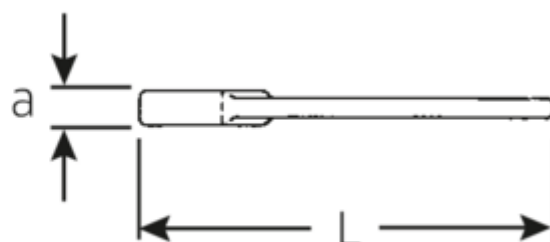

### 4204

Numer artykułu **42040027**  
 GTIN **4018754023653**  
 Modelka **4204 27 SCHLAG-  
 MAULSCHLUESSEL**

**Oznaczenie.** Klucz udarowy płaski SW 27mm d.180mm

**Właściwości.**

- DIN 133
- stal specjalna, stalowo szary

## Atrybuty techniczne.

Długość mm (L) 180 mm  
 Szerokość w poprzek  
 płaskowników [mm] 27 mm