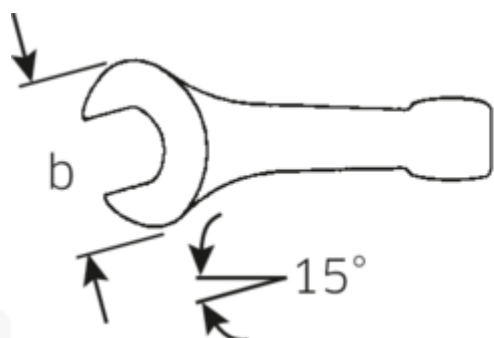

### 4204

Numer artykułu **42040027**  
 GTIN **4018754023653**  
 Modelka **4204 27 SCHLAG-  
 MAULSCHLUESSEL**

**Oznaczenie.** Klucz udarowy płaski SW 27mm d.180mm

**Właściwości.**

- DIN 133
- stal specjalna, stalowo szary

## Rysunek techniczny.

## Atrybuty techniczne.

Długość mm (L) 180 mm  
 Szerokość w poprzek  
 płaskowników [mm] 27 mm

## Dane logistyczne.

Głębokość mm (IFS) 180  
 Szerokość mm (IFS) 55  
 Wysokość mm (IFS) 16

Szerokość w poprzek mieszkań 1 [mm] 27 mm

Długość (w opakowaniu, mm) 180

Szerokość (w opakowaniu, mm) 55

Wysokość (w opakowaniu, mm) 16