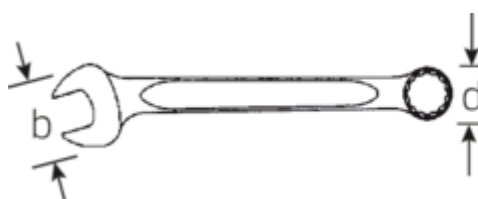

Points forts du produit.

PLUS STABLES.

Comme les plus grandes forces agissent sur la partie entre la fourche et la tige, cette zone est renforcée chez STAHlwille. Grâce à sa conception spéciale, les zones de charge sont plus stables et le risque de rupture est réduit à son minimum.

**PLUS STABLES.**

Comme les plus grandes forces agissent sur la partie entre la fourche et la tige, cette zone est renforcée chez STAHLWILLE. Grâce à sa conception spéciale, les zones de charge sont plus stables et le risque de rupture est réduit à son minimum.

**PLUS ÉTROITES.**

Les bagues à parois extrêmement minces permettent de travailler dans des endroits difficiles d'accès. De plus, les bagues sont plus hautes que les écrous standard - tout blocage est impossible.

Dessin technique.**Attributs techniques.**

a1	8,9 mm
a2	16 mm
Width mm (b)	66 mm
d	43,2 mm
DIN	DIN 3113 Form A
Length mm (L)	330 mm
Angle de la mâchoire	15 °
Ouverture [mm]	30 mm
Ouverture 1 [mm]	30 mm
Ouverture 2 [mm]	30 mm
t	5 mm