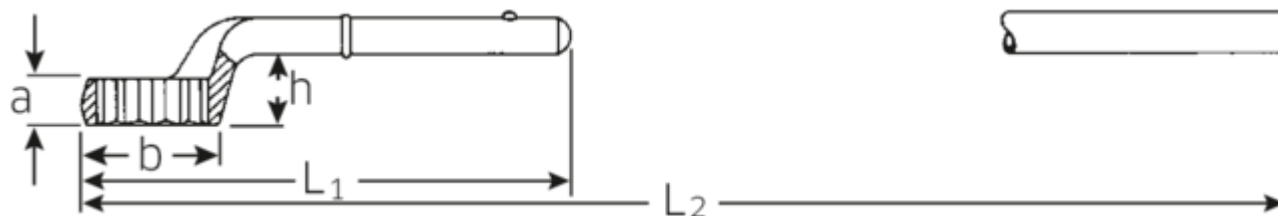

Rysunek techniczny.

Atrybuty techniczne.

a	17 mm
Width mm (b)	38 mm
dla nr	1
Wysokość mm (h)	29,5 mm
L1	180 mm
L2	555 mm
Szerokość w poprzek płaskowników [mm]	24 mm
Szerokość w poprzek mieszkań 1 [mm]	24 mm

Dane logistyczne.

Głębokość mm (IFS)	182
Szerokość mm (IFS)	38
Wysokość mm (IFS)	41
Długość (w opakowaniu, mm)	182
Szerokość (w opakowaniu, mm)	38
Wysokość (w opakowaniu, mm)	41
Objętość (w opakowaniu, dm³)	0.283556 dm³