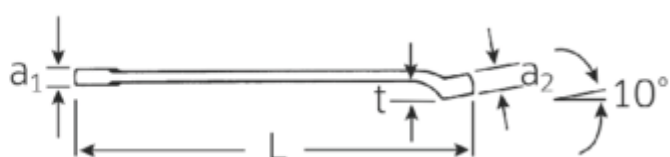

Dessin technique.