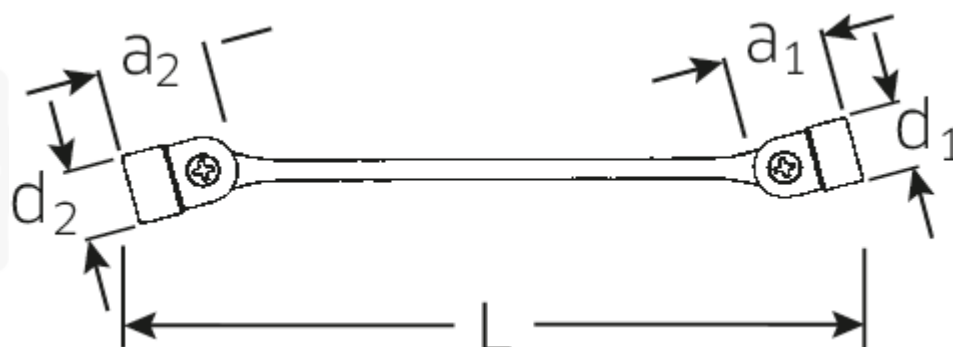

Clés à têtes articulées FLEXI

FLEXI 29

N° d'art. **43011011**
GTIN **4018754025664**
Modèle **29 10 X 11**

Désignation.

Clé articulée double FLEXI Taille 10 x 11mm L.202mm

Caractéristiques.

- avec clés métriques inégales
- avec six pans doubles pivotants
- Construction stable, mince et légère
- Résistance élevée à la flexion grâce au profil en double T
- Manipulable, Surface agréable à la peau grâce à la finition ronde de STAHLWILLE
- Extrêmement résistante, durée de vie exceptionnelle
- Forgé en matrice, trempé et refroidi dans un bain d'huile
- Chrome-Alloy-Steel, chromé

Avantages.

à double hexagone

Dessin technique.

Attributs techniques.

a1	14,7 mm
a2	15,9 mm
Empreinte	Hexagone double AS-drive
d1	30,5 mm
d2	32 mm
Length mm (L)	202 mm
Ouverture [mm]	10 x 11 mm
Ouverture 1 [mm]	10 mm
Ouverture 2 [mm]	11 mm

Données logistiques.

Profondeur mm (IFS)	204
Largeur	17
Hauteur mm (IFS)	17
Longueur (emballé, mm)	206
Largeur (emballé, mm)	80
Height (packed, mm)	35
Volume (packed, dm3)	0.5768 dm3
Code	43011011
Poids (brut, kg)	0,965
Poids PAP (kg)	0,000
Poids PVC (kg)	0,011
GTIN	4018754025664
Pays d'origine	GERMANY
Région d'origine	Nordrhein-Westfalen
WEEE/ElektroG	nicht ear-pflichtig
Position tarifaire	82041100
Emballage	10
Poids	102 g