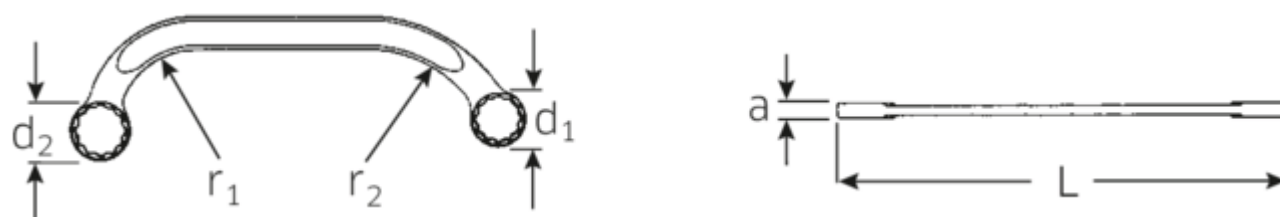

Clé polygonale double STARTER, métrique

STARTER 27

N° d'art. 41091012
GTIN 4018754022038
Modèle 27 10 X 12

Désignation.

Clé polygonale double STARTER Taille 10 x 12 mm L.150mm

Caractéristiques.

- ISO 3318
- Chrome-Alloy-Steel, chromées

Avantages.

ISO 3318

Points forts du produit.

PLUS ÉTROITES.

Les bagues à parois extrêmement minces permettent de travailler dans des endroits difficiles d'accès. De plus, les bagues sont plus hautes que les écrous standard - tout blocage est impossible.

PRODUCT IMAGE
IN PROGRESS

Dessin technique.

Attributs techniques.

a	6,5 mm
Empreinte	Hexagone double AS-drive
d1	16,5 mm
d2	19,5 mm
Length mm (L)	150 mm
r1	35 mm
r2	60 mm
Ouverture 1 [mm]	10 mm
Ouverture 2 [mm]	12 mm

Données logistiques.

Profondeur mm (IFS)	150
Largeur	57
Hauteur mm (IFS)	7
Longueur (emballé, mm)	152
Largeur (emballé, mm)	59
Height (packed, mm)	55
Volume (packed, dm3)	0.49324 dm3
Code	41091012
Poids (brut, kg)	0,530
Poids PAP (kg)	0,000
Poids PVC (kg)	0,008
GTIN	4018754022038
Pays d'origine	GERMANY
Région d'origine	Nordrhein-Westfalen
WEEE/ElektroG	nicht ear-pflichtig
Position tarifaire	82041100
Emballage	10
Poids	53 g