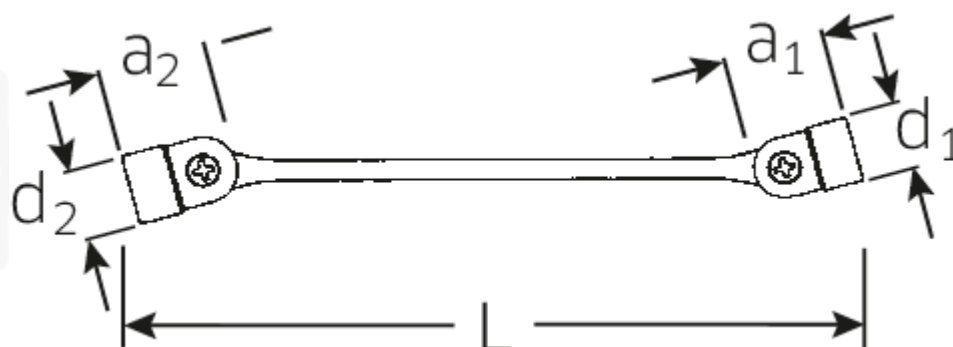

#### Désignation.

Clé articulée double FLEXI Taille 14 x 15mm L.227mm

#### Caractéristiques.

- avec clés métriques inégales
- avec six pans doubles pivotants
- Construction stable, mince et légère
- Résistance élevée à la flexion grâce au profil en double T
- Manipulable, Surface agréable à la peau grâce à la finition ronde de STAHLWILLE
- Extrêmement résistante, durée de vie exceptionnelle
- Forgé en matrice, trempé et refroidi dans un bain d'huile
- Chrome-Alloy-Steel, chromé

#### Dessin technique.

**Attributs techniques.**

<b>a1</b>	19,7 mm
<b>a2</b>	20,9 mm
<b>Empreinte</b>	Hexagone double AS-drive
<b>d1</b>	35 mm
<b>d2</b>	37 mm
<b>Length mm (L)</b>	227 mm
<b>Ouverture [mm]</b>	14 x 15 mm
<b>Ouverture 1 [mm]</b>	14 mm
<b>Ouverture 2 [mm]</b>	15 mm