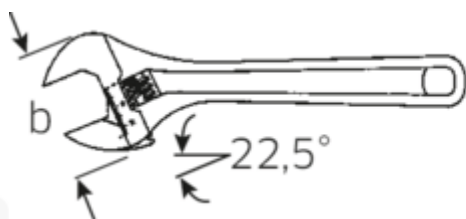

Jednostronne klucze płaskie, nastawne

4026N

Numer artykułu	40260112
GTIN	4018754299607
Modelka	4026 12 VERSTELLBARER EINMAULSCHLUESSEL

Oznaczenie.

klucz płaski jednostronny regulowany max. spanner size 39mm d.311mm

Właściwości.

- prawobieżne
- DIN 3117/ISO 6787 (Forma B)
- ASME B 107.100
- pozycja szczęk 22,5°
- stal chromowo-wanadowa, fosforanowane

Zalety.

lewoskrętny

Rysunek techniczny.

Atrybuty techniczne.

a	19 mm
Width mm (b)	84 mm
Roz.	12

Dane logistyczne.

Głębokość mm (IFS)	310
Szerokość mm (IFS)	80
Wysokość mm (IFS)	18

Długość mm (L)	311 mm	Długość (w opakowaniu, mm)	312
Schlüsselweite max. [mm]	39 mm	Szerokość (w opakowaniu, mm)	110
		Wysokość (w opakowaniu, mm)	54
		Objętość (w opakowaniu, dm³)	1.85328 dm ³
		Numer artykułu	40260112
		Waga (brutto, kg)	3,495
		Waga PAP (kg)	0,000
		Waga PVC (kg)	0,016
		GTIN	4018754299607
		Kraj pochodzenia	SPAIN
		Region pochodzenia	Ausländischer Ursprung
		WEEE/ElektroG	nicht ear-pflichtig
		Nr taryfy celnej	82041200
		Standard pakowania	5
		Weight	805 g

Variants.

Nr art.	Nr artykułu (ERP)	Oznaczenie	GTIN
40260104	4026 4 VERSTELLBARER EINMAULSCHLUESSEL	klucz płaski jednostronny regulowany max. spanner size 13mm d.115mm	4018754299560
40260106	4026 6 VERSTELLBARER EINMAULSCHLUESSEL	klucz płaski jednostronny regulowany max. spanner size 24mm d.161mm	4018754299577
40260108	4026 8 VERSTELLBARER EINMAULSCHLUESSEL	klucz płaski jednostronny regulowany max. spanner size 30mm d.207mm	4018754299584
40260110	4026 10 VERSTELLBARER EINMAULSCHLUESSEL	klucz płaski jednostronny regulowany max. spanner size 34mm d.259mm	4018754299591
40260112	4026 12 VERSTELLBARER EINMAULSCHLUESSEL	klucz płaski jednostronny regulowany max. spanner size 39mm d.311mm	4018754299607
40260115	4026 15 VERSTELLBARER EINMAULSCHLUESSEL	klucz płaski jednostronny regulowany max. spanner size 44mm d.386mm	4018754299614
40260118	4026 18 VERSTELLBARER EINMAULSCHLUESSEL	klucz płaski jednostronny regulowany max. spanner size 53mm d.462mm	4018754299621