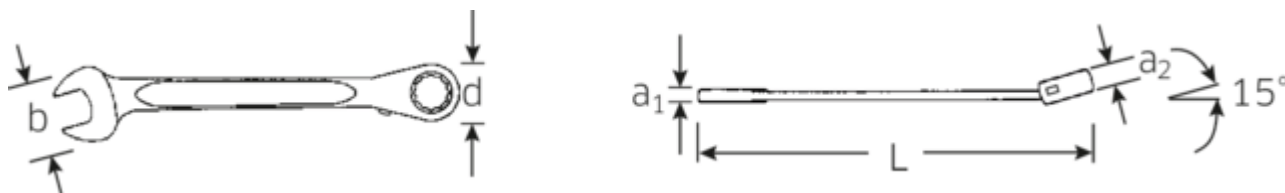

- przetączane
- z podwójnym sześciokątem
- 72 zębów
- do prac w ograniczonych przestrzeniach, kąt pracy tylko 5°
- końcówka oczkowa odchylona 15°
- stal stopowa chromowa, chromowane

Zalety.

Klucze płasko-oczkowe z grzechotką STAHLWILLE 18 mm, przetączalne, bok oczka 15°, zakrzywiony z podwójnym sześciokątem, długość 240 mm, stal ze stopów chromu, chromowana, 41171818

Przetączana grzechotka do szybkiego dokręcania i odkręcania śrub

Zintegrowana grzechotka z 72 zębami umożliwia kąt roboczy wynoszący tylko 5° – dla efektywnej pracy nawet w najciaśniejszych miejscach

Wysokiej jakości, antypoślizgowa struktura powierzchni – dla bezpiecznej pracy nawet z tłustymi rękami

Rysunek techniczny.

Atrybuty techniczne.

a1	8,4 mm
a2	11,5 mm
Liczba zębów	72
Kąt roboczy	5 °
Width mm (b)	38,0 mm
d	32,0 mm
Długość mm (L)	240 mm
Pozycja szczęk	15 °
Szerokość w poprzek płaskowników [mm]	18 mm
Szerokość w poprzek mieszkań 1 [mm]	18 mm
Szerokość w poprzek mieszkań 2 [mm]	18 mm

Dane logistyczne.

Głębokość mm (IFS)	237
Szerokość mm (IFS)	32
Wysokość mm (IFS)	18
Długość (w opakowaniu, mm)	250
Szerokość (w opakowaniu, mm)	130
Wysokość (w opakowaniu, mm)	25
Objętość (w opakowaniu, dm ³)	0.8125 dm ³
Numer artykułu	41171818
Waga (brutto, kg)	1,027
Waga PAP (kg)	0,000
Waga PVC (kg)	0,011
GTIN	4018754239238
Kraj pochodzenia	TAIWAN, PROVINCE OF CHINA
Region pochodzenia	Ausländischer Ursprung
WEEE/ElektroG	nicht ear-pflichtig
Nr taryfy celnej	82041100
Standard pakowania	5
Weight	212 g