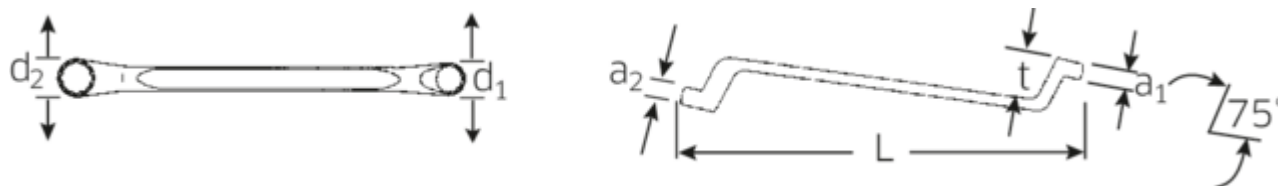

Dwustronne klucze oczkowe

StahlwilleSTABIL®20

Numer artykułu	41041821
GTIN	4018754020980
Modelka	20 18 X 21

Oznaczenie.

Zestaw dwustronnych kluczy oczkowych StahlwilleSTABIL SW 18 x 21 mm d.300mm

Właściwości.

StahlwilleSTABIL®

- głębokoodsadzone
- DIN 838/ISO 10104
- stal stopowa chromowa, chromowane

Zalety.

głęboko odsadzone

Najważniejsze cechy produktu.

SMUKLEJSZE.

Niezwykle cienkościenne pierścienie ułatwiają pracę w ciasnych przestrzeniach. Ponadto pierścienie są wyższe niż standardowe nakrętki – co zapobiega zakleszczeniu się klucza na nakrętce.

PRODUCT IMAGE
IN PROGRESS

Rysunek techniczny.

Atrybuty techniczne.

a1	12 mm
a2	13 mm
Profil wyjściowy	Nasadka podwójna sześciokątna AS-drive
d1	26,6 mm
d2	30,7 mm
Długość mm (L)	300 mm
Szerokość w poprzek mieszkań 1 [mm]	18 mm
Szerokość w poprzek mieszkań 2 [mm]	21 mm
t	31 mm

Dane logistyczne.

Głębokość mm (IFS)	310
Szerokość mm (IFS)	38
Wysokość mm (IFS)	31
Długość (w opakowaniu, mm)	330
Szerokość (w opakowaniu, mm)	100
Wysokość (w opakowaniu, mm)	58
Objętość (w opakowaniu, dm ³)	1.914 dm ³
Numer artykułu	41041821
Waga (brutto, kg)	2,790
Waga PAP (kg)	0,000
Waga PVC (kg)	0,018
GTIN	4018754020980
Kraj pochodzenia	GERMANY
Region pochodzenia	Nordrhein-Westfalen
WEEE/ElektroG	nicht ear-pflichtig
Nr taryfy celnej	82041100
Standard pakowania	10
Weight	279 g