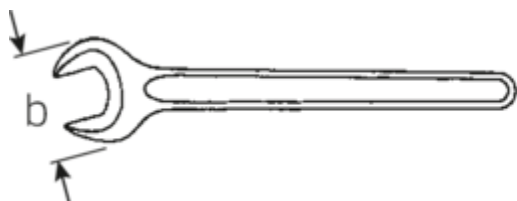

Clés à fourche simples

4004

N° d'art. 40040500

GTIN 4018754018376

Modèle 4004 50 EINMAULSCHLUESSEL

Désignation. Clé plate Taille 50mm L.412mm

Caractéristiques.

- DIN 894 jusqu'à 85 mm
- acier spécial, exécution gris métallisé

Avantages.

DIN 894 à 85 mm

Dessin technique.

Attributs techniques.

a	17 mm
Width mm (b)	102 mm
Length mm (L)	412 mm
Ouverture [mm]	50 mm
Ouverture 1 [mm]	50 mm

Données logistiques.

Profondeur mm (IFS)	413
Largeur	103
Hauteur mm (IFS)	17
Longueur (emballé, mm)	413
Largeur (emballé, mm)	103
Height (packed, mm)	17

Variantes.

Art. no.	Réf. article (ERP)	Désignation de l'article (Autom.)	GTIN
40040240	4004 24 EINMAULSCHLUESSEL	Clé plate Taille 24mm L.215mm	4018754018307
40040270	4004 27 EINMAULSCHLUESSEL	Clé plate Taille 27mm L.238mm	4018754018314
40040300	4004 30 EINMAULSCHLUESSEL	Clé plate Taille 30mm L.261mm	4018754018321
40040320	4004 32 EINMAULSCHLUESSEL	Clé plate Taille 32mm L.273mm	4018754018338
40040360	4004 36 EINMAULSCHLUESSEL	Clé plate Taille 36mm L.300mm	4018754018345
40040410	4004 41 EINMAULSCHLUESSEL	Clé plate Taille 41mm L.335mm	4018754018352
40040460	4004 46 EINMAULSCHLUESSEL	Clé plate Taille 46mm L.369mm	4018754018369
40040500	4004 50 EINMAULSCHLUESSEL	Clé plate Taille 50mm L.412mm	4018754018376
40040550	4004 55 EINMAULSCHLUESSEL	Clé plate Taille 55mm L.457mm	4018754018383
40040600	4004 60 EINMAULSCHLUESSEL	Clé plate Taille 60mm L.492mm	4018754018390
40040650	4004 65 EINMAULSCHLUESSEL	Clé plate Taille 65mm L.528mm	4018754018406
40040700	4004 70 EINMAULSCHLUESSEL	Clé plate Taille 70mm L.572mm	4018754018413
40040750	4004 75 EINMAULSCHLUESSEL	Clé plate Taille 75mm L.608mm	4018754018420
40040800	4004 80 EINMAULSCHLUESSEL	Clé plate Taille 80mm L.645mm	4018754018437