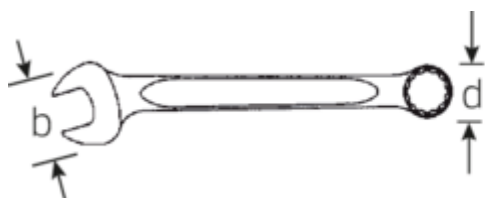

Points forts du produit.

PLUS STABLES.

Comme les plus grandes forces agissent sur la partie entre la fourche et la tige, cette zone est renforcée chez STAHLWILLE. Grâce à sa conception spéciale, les zones de charge sont plus stables et le risque de rupture est réduit à son minimum.

**PLUS ÉTROITES.**

Les bagues à parois extrêmement minces permettent de travailler dans des endroits difficiles d'accès. De plus, les bagues sont plus hautes que les écrous standard - tout blocage est impossible.

Dessin technique.**Attributs techniques.**

a1	6,7 mm
a2	11,5 mm
Width mm (b)	42 mm
d	27,5 mm
DIN	DIN 3113 Form A
Length mm (L)	230 mm
Angle de la mâchoire	15 °
Ouverture [pouces]	3/4 "
Ouverture 1 [pouces]	3/4 "
Ouverture 2 [pouces]	3/4 "