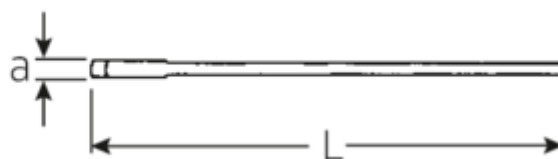

Clés à fourche simples

4004

N° d'art. **40041000**
 GTIN **4018754224760**
 Modèle **4004 100 EINMAULSCHLUESSEL**

Désignation. Clé plate Taille 100mm L.847mm

Caractéristiques.

- DIN 894 jusqu'à 85 mm
- acier spécial, exécution gris métallisé

Avantages.

DIN 894 à 85 mm

Dessin technique.

Attributs techniques.

a	25 mm
Width mm (b)	195 mm
Length mm (L)	847 mm
Ouverture [mm]	100 mm
Ouverture 1 [mm]	100 mm

Données logistiques.

Profondeur mm (IFS)	845
Largeur	195
Hauteur mm (IFS)	25
Longueur (emballé, mm)	845
Largeur (emballé, mm)	195
Height (packed, mm)	25