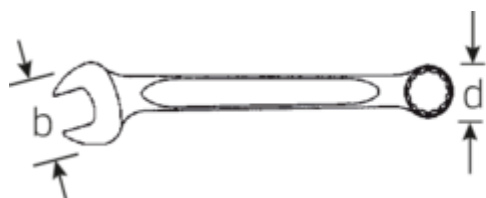

Une structure de surface antidérapante, de qualité supérieure - pour un travail plus sûr, même avec des mains huileuses

Points forts du produit.

PLUS STABLES.

Comme les plus grandes forces agissent sur la partie entre la fourche et la tige, cette zone est renforcée chez STAHLWILLE. Grâce à sa conception spéciale, les zones de charge sont plus stables et le risque de rupture est réduit à son minimum.

**PLUS ÉTROITES.**

Les bagues à parois extrêmement minces permettent de travailler dans des endroits difficiles d'accès. De plus, les bagues sont plus hautes que les écrous standard - tout blocage est impossible.

Dessin technique.**Attributs techniques.**

a1	3 mm
a2	3,2 mm
Width mm (b)	14 mm
d	9,8 mm
DIN	DIN 3113 Form A
Length mm (L)	95 mm
Angle de la mâchoire	15 °
Ouverture [pouces]	7/32 "
Ouverture 1 [pouces]	7/32 "
Ouverture 2 [pouces]	7/32 "