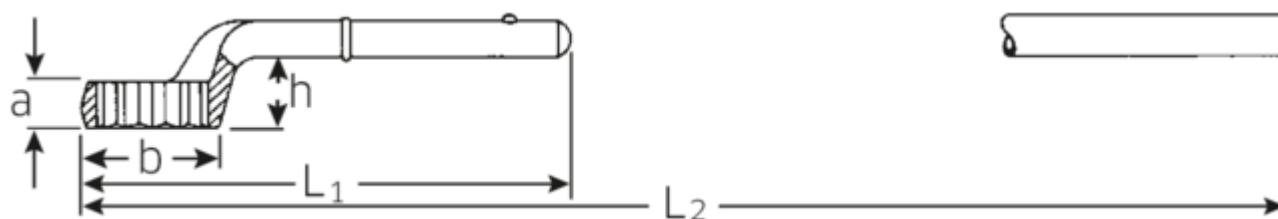

Klucze oczkowe jednostronne

5

Numer artykułu **42020080**
 GTIN **4018754023608**
 Modelka **5 80 ZUG-
 RINGSCHLUESSEL**

Oznaczenie. Klucz oczkowy pojedynczy do dociągania SW 80mm d.385mm

Właściwości.

- bez trzonu
- stal stopowa chromowa, chromowane

Rysunek techniczny.

Atrybuty techniczne.

a	40,5 mm
Width mm (b)	125 mm
dla nr	4
Wysokość mm (h)	59 mm
L1	385 mm
L2	1075 mm
Szerokość w poprzek płaskowników [mm]	80 mm
Szerokość w poprzek mieszkań 1 [mm]	80 mm

Dane logistyczne.

Głębokość mm (IFS)	385
Szerokość mm (IFS)	125
Wysokość mm (IFS)	59
Długość (w opakowaniu, mm)	395
Szerokość (w opakowaniu, mm)	128
Wysokość (w opakowaniu, mm)	59
Objętość (w opakowaniu, dm ³)	2.98304 dm ³