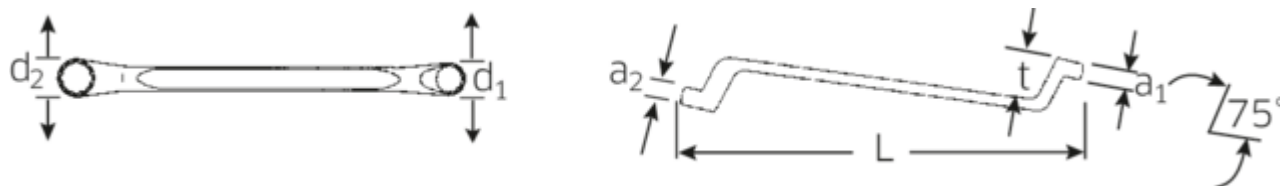

Clés polygonales doubles StahlwilleSTABIL®, métrique, à dégagement profond

StahlwilleSTABIL®20

N° d'art. **41042427**
GTIN **4018754021079**
Modèle **20 24 X 27**

Désignation.

Clé polygonale double StahlwilleSTABIL Taille 24 x 27 mm L.330mm

Caractéristiques.

- StahlwilleSTABIL®
- contre-coudées
- DIN 838/ISO 10104
- Chrome-Alloy-Steel, chromées

Avantages.

profondément coudé

Points forts du produit.

PLUS ÉTROITES.

Les bagues à parois extrêmement minces permettent de travailler dans des endroits difficiles d'accès. De plus, les bagues sont plus hautes que les écrous standard - tout blocage est impossible.

PRODUCT IMAGE
IN PROGRESS

Dessin technique.

Attributs techniques.

a1	14 mm
a2	15 mm
Empreinte	Hexagone double AS-drive
d1	34,7 mm
d2	38,6 mm
Length mm (L)	330 mm
Ouverture 1 [mm]	24 mm
Ouverture 2 [mm]	27 mm
t	34 mm

Données logistiques.

Profondeur mm (IFS)	330
Largeur	38
Hauteur mm (IFS)	15
Longueur (emballé, mm)	350
Largeur (emballé, mm)	110
Height (packed, mm)	20
Volume (packed, dm3)	0.77 dm3
Code	41042427
Poids (brut, kg)	2,235
Poids PAP (kg)	0,000
Poids PVC (kg)	0,019
GTIN	4018754021079
Pays d'origine	GERMANY
Région d'origine	Nordrhein-Westfalen
WEEE/ElektroG	nicht ear-pflichtig
Position tarifaire	82041100
Emballage	5
Poids	447 g