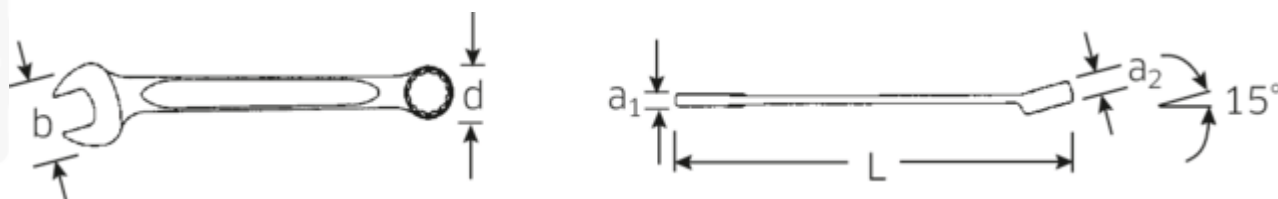

Clés mixtes

130a

N° d'art. 40571616

GTIN 4018754020621

Modèle 130 A 1/4

Désignation. Clé mixte Taille 1/4" L.105mm

Caractéristiques.

- Fed. Spec. GGG-W-636 E
- acier à hautes performances HPQ®, chromées

Avantages.

Made in Germany - STAHlwILLE Clés mixtes 1/4", côté de l'anneau 15° en angle, longueur 105 mm, Fed. Spec. GGG-W-636 E, 40571616

Extrêmement résistante et durable - plus solide que n'importe quelle vis

Une structure de surface antidérapante, de qualité supérieure - pour un travail plus sûr, même avec des mains huileuses

Dessin technique.

Attributs techniques.

a1	3,6 mm
a2	6 mm
Width mm (b)	14,2 mm
d	9,8 mm
DIN	Fed. Spec. GGG- W-636 E
Length mm (L)	105 mm
Angle de la mâchoire	15 °
Ouverture [pouces]	1/4 "
Ouverture 1 [pouces]	1/4 "
Ouverture 2 [pouces]	1/4 "